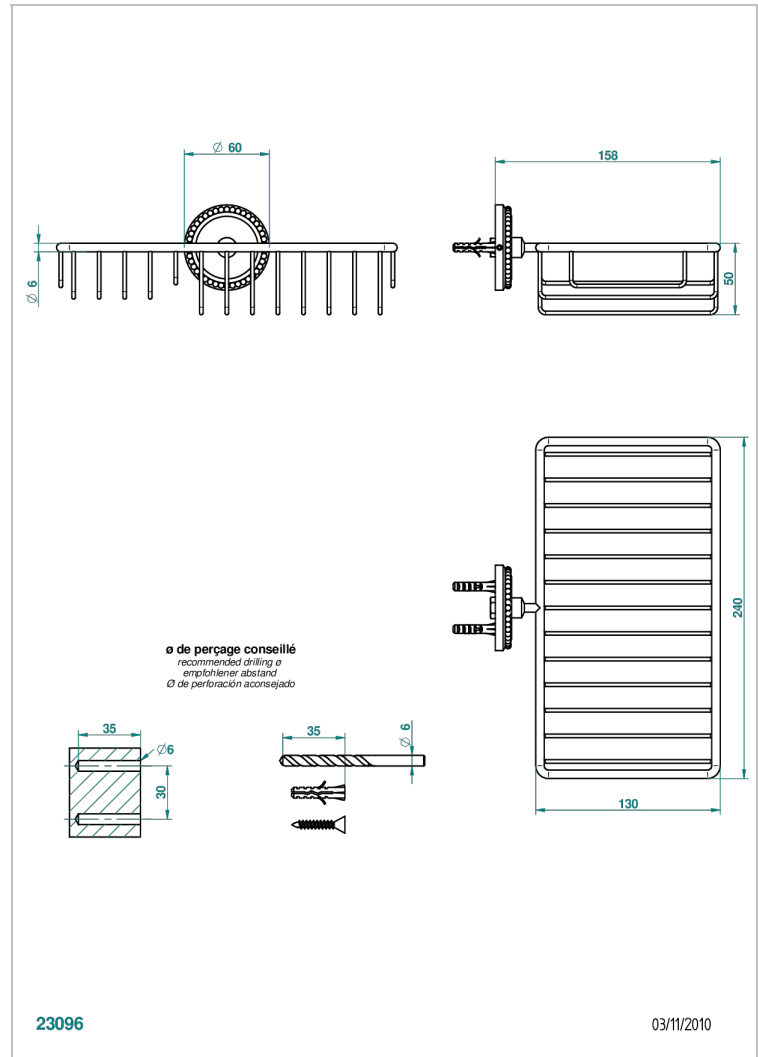

AMOUR DE TRIANON

G24-2620

Porte-savon fil et porte-éponge combinés 240x130 mm avec rosace

THG[®]
PARIS

CARACTÉRISTIQUES

- Amour de Trianon
- Porte-savon fil et porte-éponge combinés 240x130 mm avec rosace

FINITIONS DISPONIBLES

Bronze clair - D01
Chromé - A02
Chromé / doré - G02
Chromé mat - C02
Doré brillant - F01
Doré mat - F07

Nickel brillant - B01
Nickel mat - C01
Noir mat céramique - D30
Or pâle - F30
Or pâle mat - F31
Vieux cuivre rouge mat - H07

Vieux nickel - H28