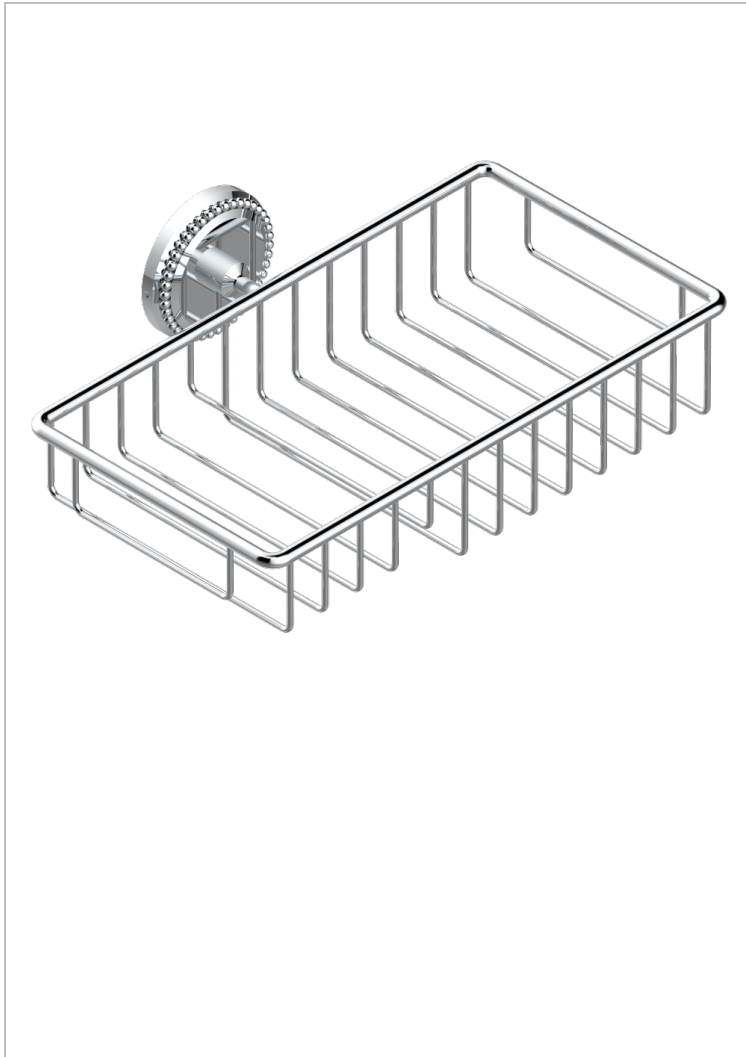

AMOUR DE TRIANON

G24-2620

Porte-savon fil et porte-éponge combinés 240x130 mm avec rosace

THG[®]
PARIS

CARACTÉRISTIQUES

- Amour de Trianon
- Porte-savon fil et porte-éponge combinés 240x130 mm avec rosace

FINITIONS DISPONIBLES

Bronze clair - D01
Chromé - A02
Chromé / doré - G02
Chromé mat - C02
Doré brillant - F01
Doré mat - F07

Nickel brillant - B01
Nickel mat - C01
Noir mat céramique - D30
Or pâle - F30
Or pâle mat - F31
Vieux cuivre rouge mat - H07

Vieux nickel - H28