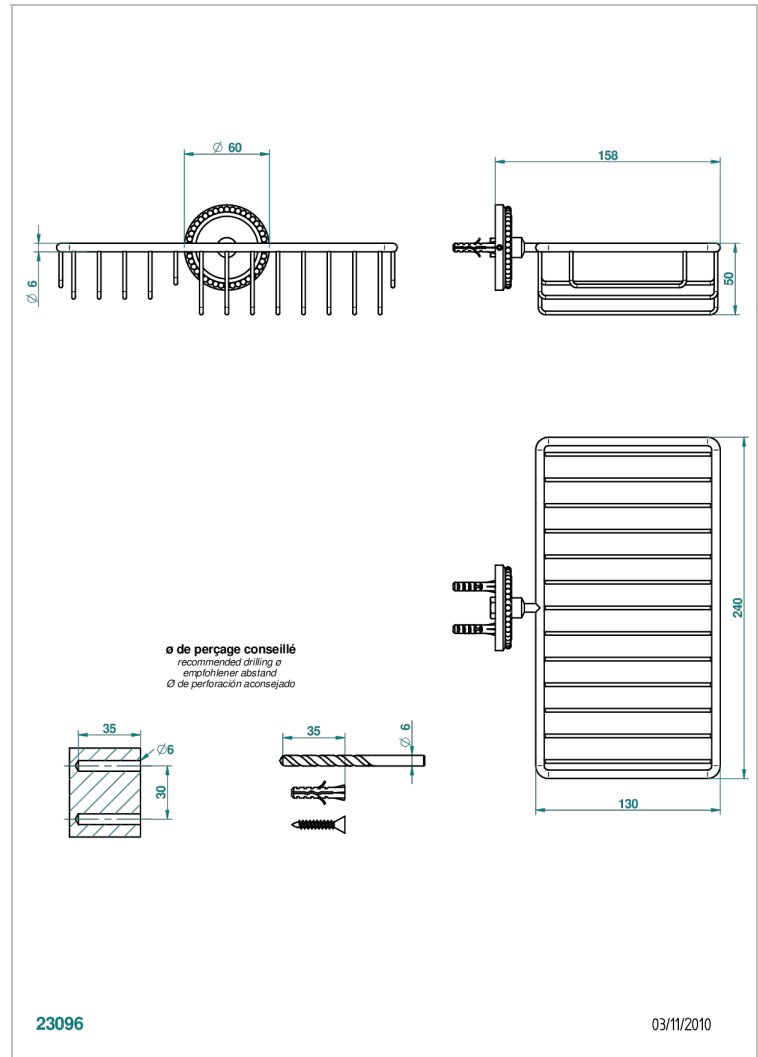

AMOUR DE TRIANON

G24-2620

Jabonera mural para ducha con rosetón 240x130 mm

THG[®]
PARIS

CARACTERÍSTICAS

- Amour de Trianon
- Jabonera mural para ducha con rosetón 240x130 mm

ACABADOS DISPONIBLES

Bronce claro - D01
Cerámica negra mate - D30
Cobre viejo mate - H07
Cromo - A02
Cromo / dorado - G02
Cromo mate - C02

Dorado - F01
Dorado mate - F07
Dorado pálido - F30
Dorado pálido mate (sin barniz) - F31
Níquel - B01
Níquel mate - C01

Níquel viejo - H28