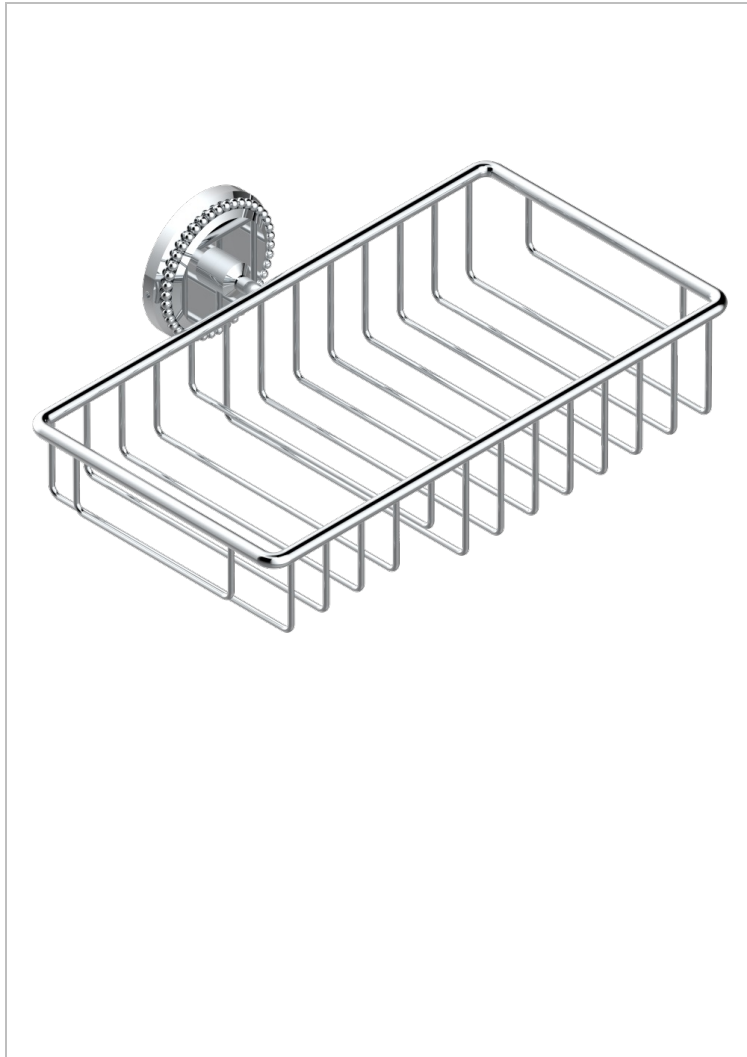

AMOUR DE TRIANON

G24-2620

Jabonera mural para ducha con rosetón 240x130 mm

THG[®]
PARIS

CARACTERÍSTICAS

- Amour de Trianon
- Jabonera mural para ducha con rosetón 240x130 mm

ACABADOS DISPONIBLES

Bronce claro - D01
Cerámica negra mate - D30
Cobre viejo mate - H07
Cromo - A02
Cromo / dorado - G02
Cromo mate - C02

Dorado - F01
Dorado mate - F07
Dorado pálido - F30
Dorado pálido mate (sin barniz) - F31
Níquel - B01
Níquel mate - C01

Níquel viejo - H28