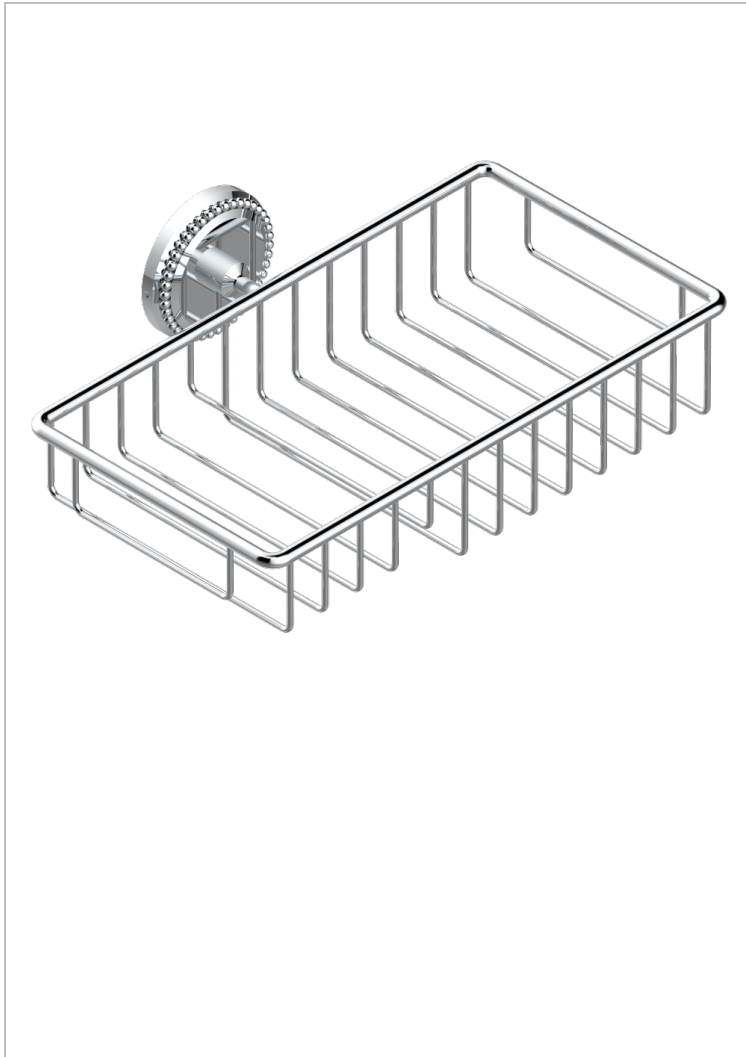

# AMOUR DE TRIANON

G24-2620

Porte-savon fil et porte-éponge combinés 240x130 mm avec rosace

THG<sup>®</sup>  
PARIS

## CARACTÉRISTIQUES

- Amour de Trianon
- Porte-savon fil et porte-éponge combinés 240x130 mm avec rosace

## FINITIONS DISPONIBLES

Bronze clair - D01  
Chromé - A02  
Chromé / doré - G02  
Chromé mat - C02  
Doré brillant - F01  
Doré mat - F07

Nickel brillant - B01  
Nickel mat - C01  
Noir mat céramique - D30  
Or pâle - F30  
Or pâle mat - F31  
Vieux cuivre rouge mat - H07

Vieux nickel - H28