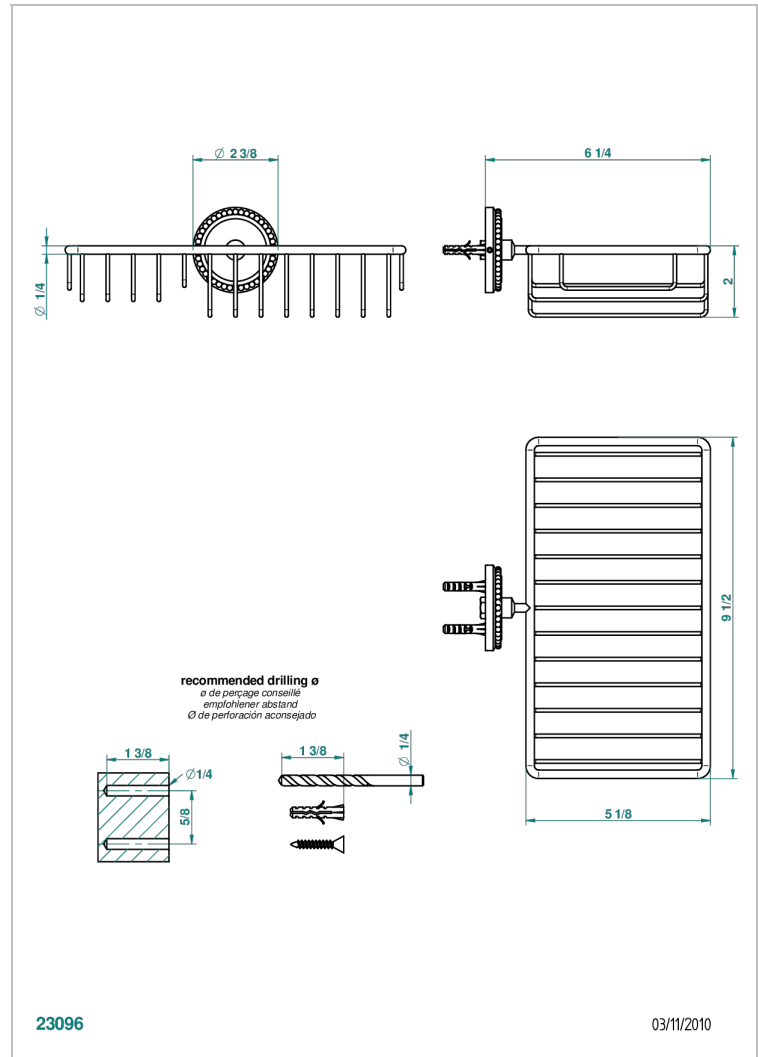

# AMOUR DE TRIANON

G24-2620

Porte-savon fil et porte-éponge combinés 240x130 mm avec rosace

THG<sup>®</sup>  
PARIS

## CARACTÉRISTIQUES

- Amour de Trianon
- Porte-savon fil et porte-éponge combinés 240x130 mm avec rosace

Vieux nickel - H28