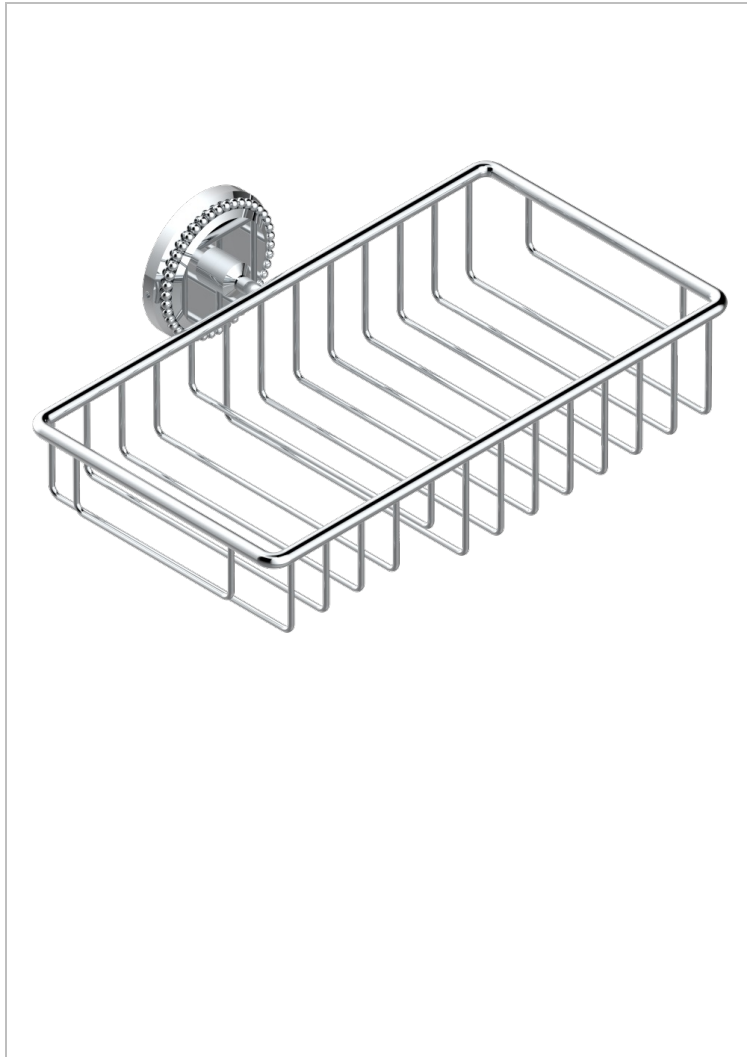

# AMOUR DE TRIANON

G24-2620

Jabonera mural para ducha con rosetón 240x130 mm

THG<sup>®</sup>  
PARIS

23096

03/11/2010

## CARACTERÍSTICAS

- Amour de Trianon
- Jabonera mural para ducha con rosetón 240x130 mm

## ACABADOS DISPONIBLES

Bronce claro - D01  
Cerámica negra mate - D30  
Cobre viejo mate - H07  
Cromo - A02  
Cromo / dorado - G02  
Cromo mate - C02

Dorado - F01  
Dorado mate - F07  
Dorado pálido - F30  
Dorado pálido mate (sin barniz) - F31  
Níquel - B01  
Níquel mate - C01

Níquel viejo - H28