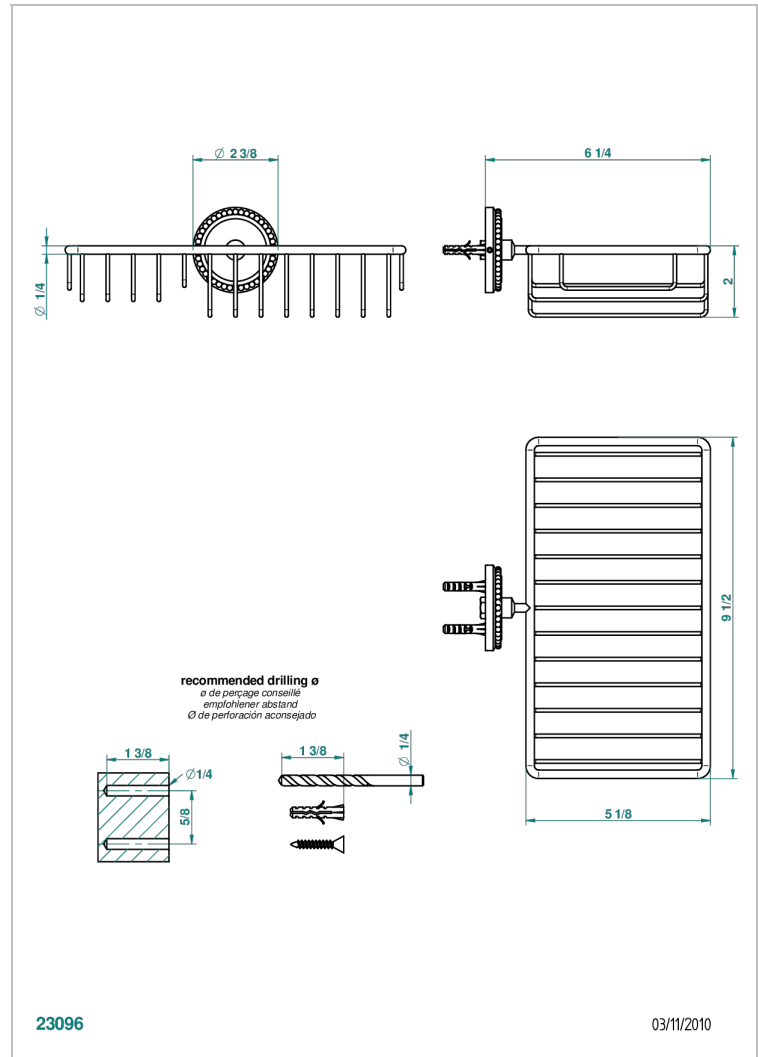

# AMOUR DE TRIANON

G24-2620

Jabonera mural para ducha con rosetón 240x130 mm

THG<sup>®</sup>  
PARIS

23096

03/11/2010

## CARACTERÍSTICAS

- Amour de Trianon
- Jabonera mural para ducha con rosetón 240x130 mm

Níquel viejo - H28