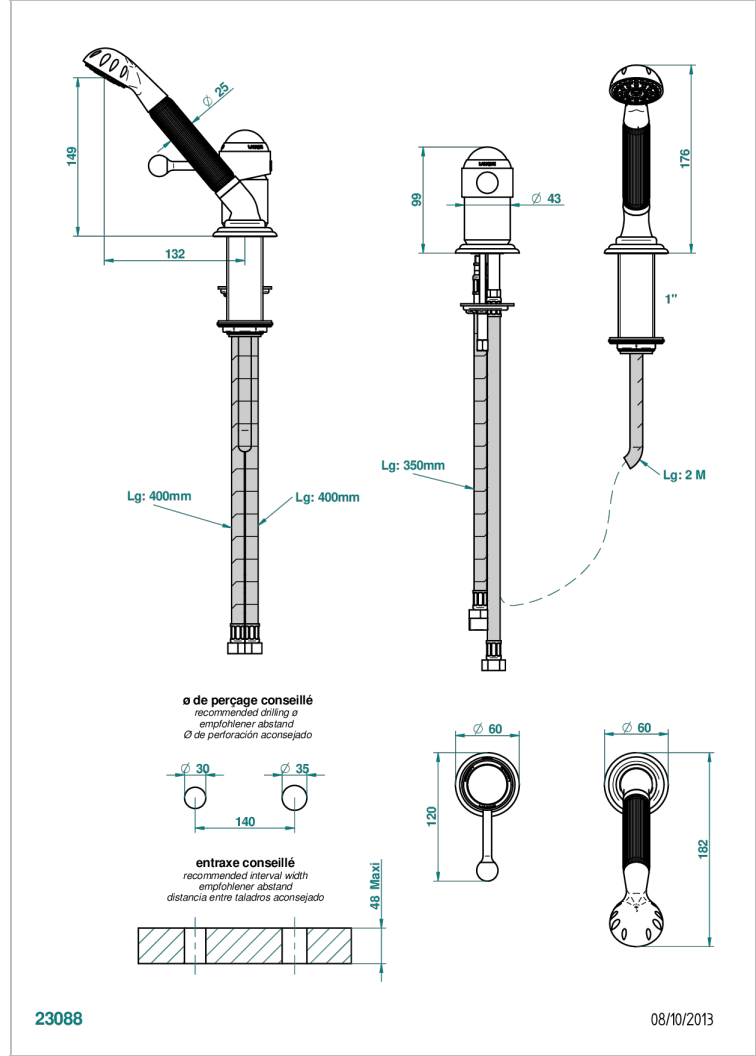

Kit monomando de peluquería : monomando con teleducha sobre encimera y flexo de 2 m y soporte

CARACTERÍSTICAS

- Papillon
- Kit monomando de peluquería : monomando con teleducha sobre encimera y flexo de 2 m y soporte

ESPECIFICACIONES TÉCNICAS

- Recommandé : 3 bars (max. 5 bars) - Advised : 43,5 psi (max. 72 psi)
- 9,5 l/min à 3 bars (2.5 gpm at 43.5 psi)

ACABADOS DISPONIBLES

Bronce claro - D01
Cerámica negra mate - D30
Cobre viejo mate - H07
Cromo - A02
Cromo / dorado - G02
Cromo mate - C02