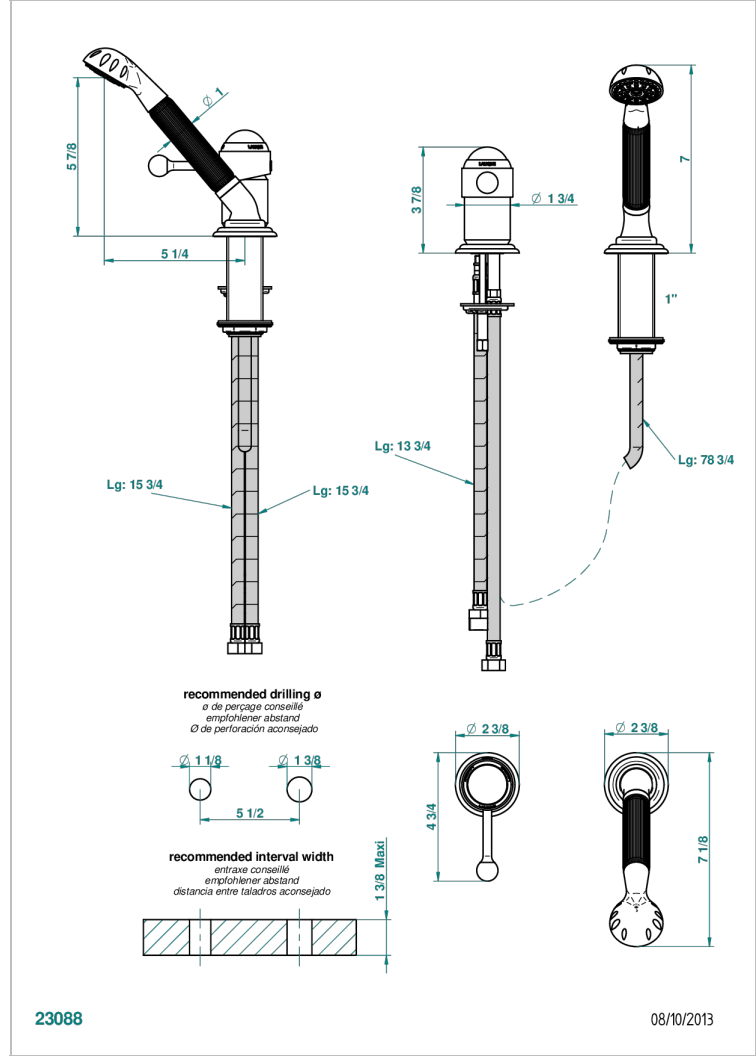

Kit monomando de peluqueria : monomando con teleducha sobre encimera y flexo de 2 m y soporte

### CARACTERÍSTICAS

- Papillon
- Kit monomando de peluqueria : monomando con teleducha sobre encimera y flexo de 2 m y soporte