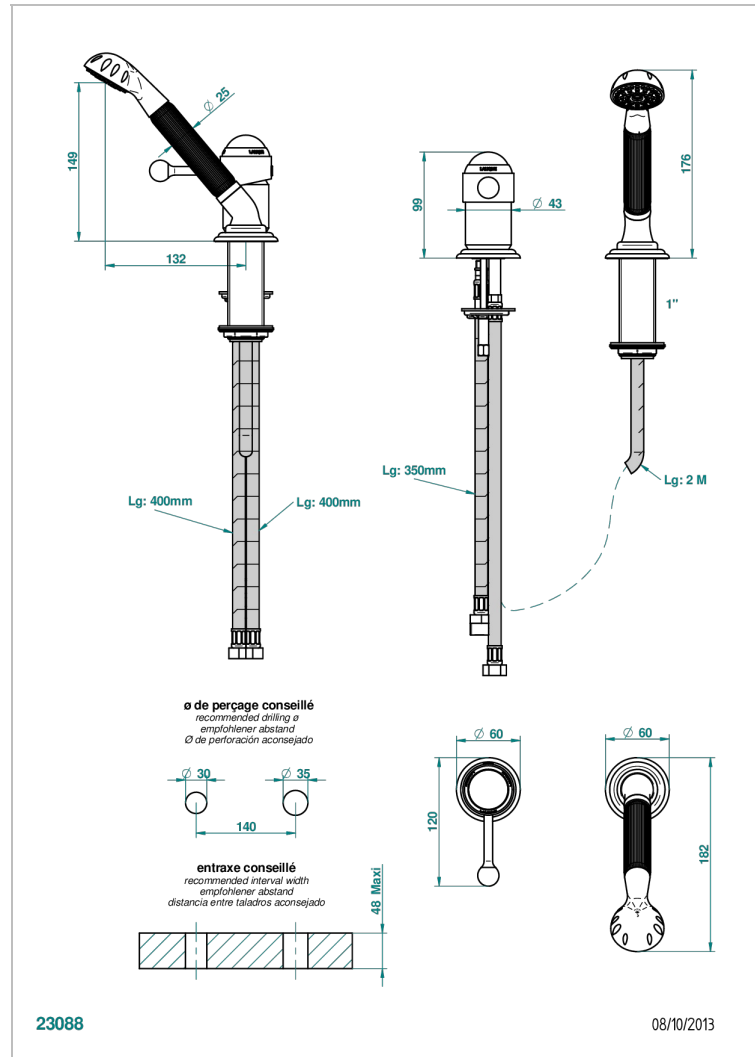

PANTHERE CRISTAL CLAIR

A2H-6523/60A

Mitigeur sur gorge avec douchette, coulant et flexible 2 m

THG[®]
PARIS

CARACTÉRISTIQUES

- Panthère Cristal clair
- Mitigeur sur gorge avec douchette, coulant et flexible 2 m

SPÉCIFICATIONS TECHNIQUES

- Recommandé : 3 bars (max. 5 bars) - Advised : 43,5 psi (max. 72 psi)
- 9,5 l/min à 3 bars (2.5 gpm at 43.5 psi)

FINITIONS DISPONIBLES

Bronze clair - D01
Chromé - A02
Chromé / doré - G02
Chromé mat - C02
Doré brillant - F01
Doré mat - F07