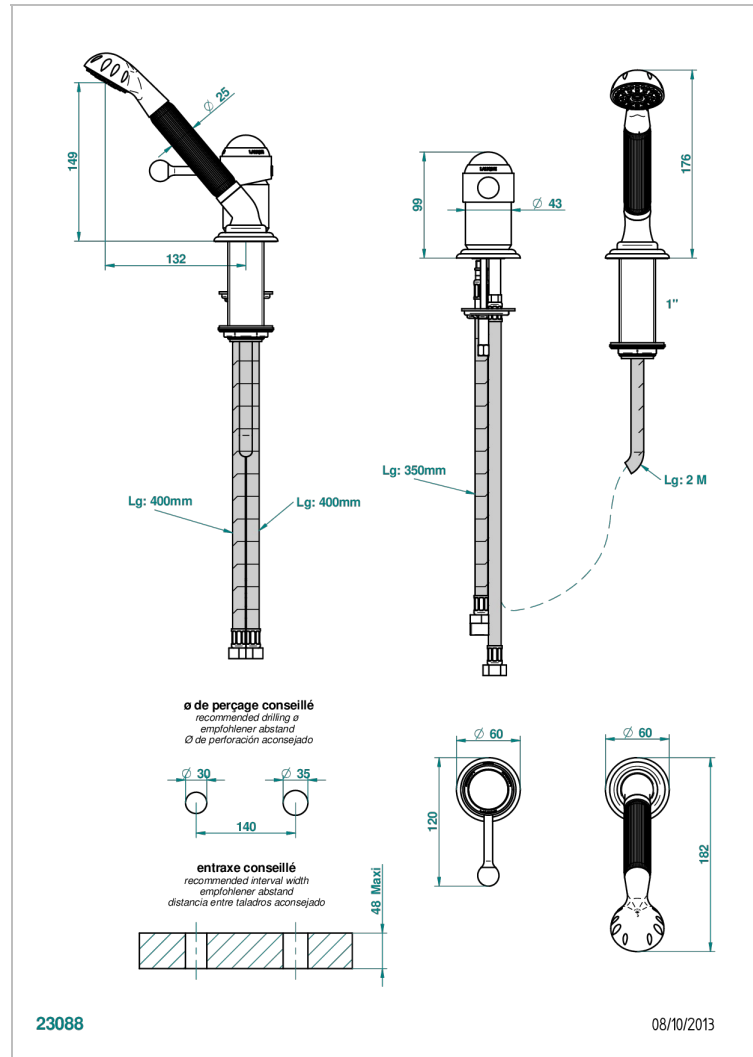

# PANTHERE CRISTAL CLARO

A2H-6523/60A

THG<sup>®</sup>  
PARIS

Kit monomando de peluqueria : monomando con teleducha sobre encimera y flexo de 2 m y soporte

## CARACTERÍSTICAS

- Panthère cristal claro
- Kit monomando de peluqueria : monomando con teleducha sobre encimera y flexo de 2 m y soporte