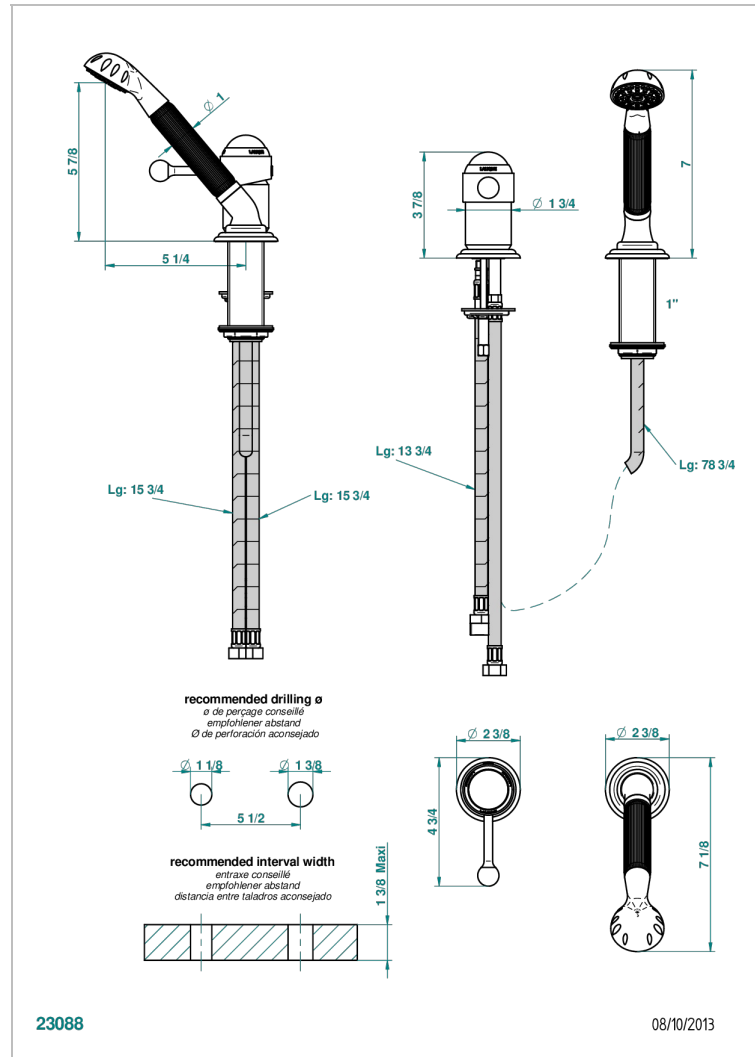

PANTHERE CRISTAL CLAIR

A2H-6523/60A

Mitigeur sur gorge avec douchette, coulant et flexible 2 m

THG[®]
PARIS

CARACTÉRISTIQUES

- Panthère Cristal clair
- Mitigeur sur gorge avec douchette, coulant et flexible 2 m

SPECIFICATIONS TECHNIQUES

- Recommandé : 3 bars (max. 5 bars) - Advised : 43,5 psi (max. 72 psi)
- 9,5 l/min à 3 bars (2.5 gpm at 43.5 psi)

FINITIONS DISPONIBLES

Bronze clair - D01
 Chromé - A02
 Chromé / doré - G02
 Chromé mat - C02
 Doré brillant - F01
 Doré mat - F07