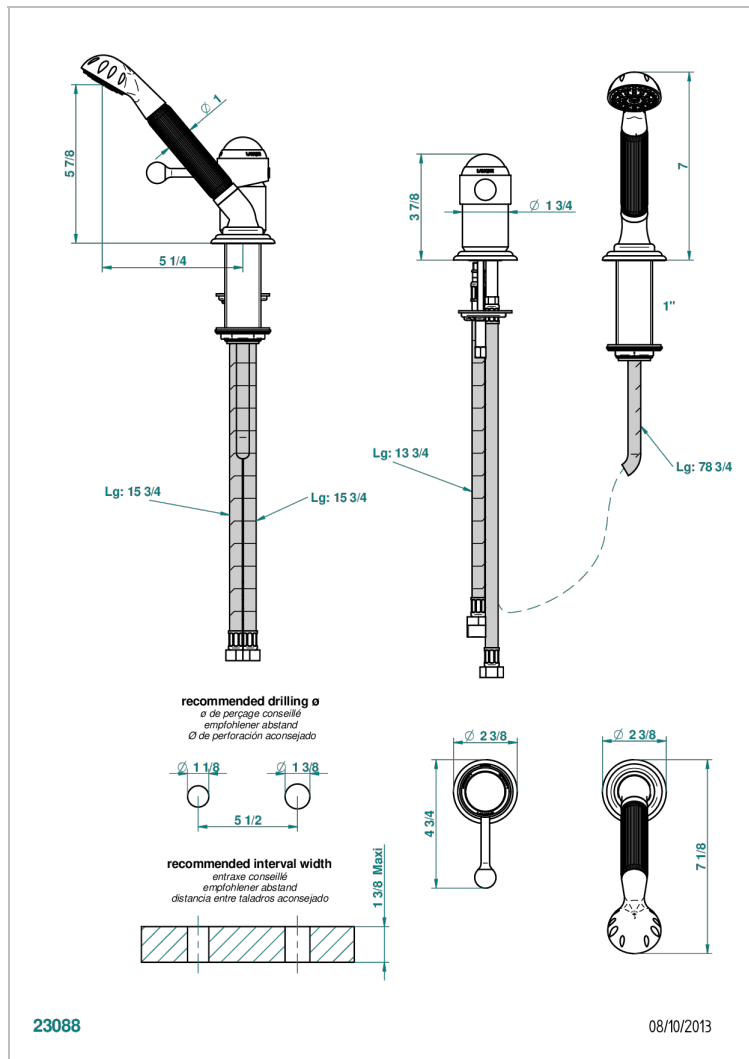

PANTHERE CRISTAL CLARO

A2H-6523/60A

THG[®]
PARIS

Kit monomando de peluqueria : monomando con teleducha sobre encimera y flexo de 2 m y soporte

CARACTERÍSTICAS

- Panthère cristal claro
- Kit monomando de peluqueria : monomando con teleducha sobre encimera y flexo de 2 m y soporte

ESPECIFICACIONES TÉCNICAS

- Recommandé : 3 bars (max. 5 bars) - Advised : 43,5 psi (max. 72 psi)
- 9,5 l/min à 3 bars (2.5 gpm at 43.5 psi)

ACABADOS DISPONIBLES

Bronce claro - D01
Cerámica negra mate - D30
Cobre viejo mate - H07
Cromo - A02
Cromo / dorado - G02
Cromo mate - C02