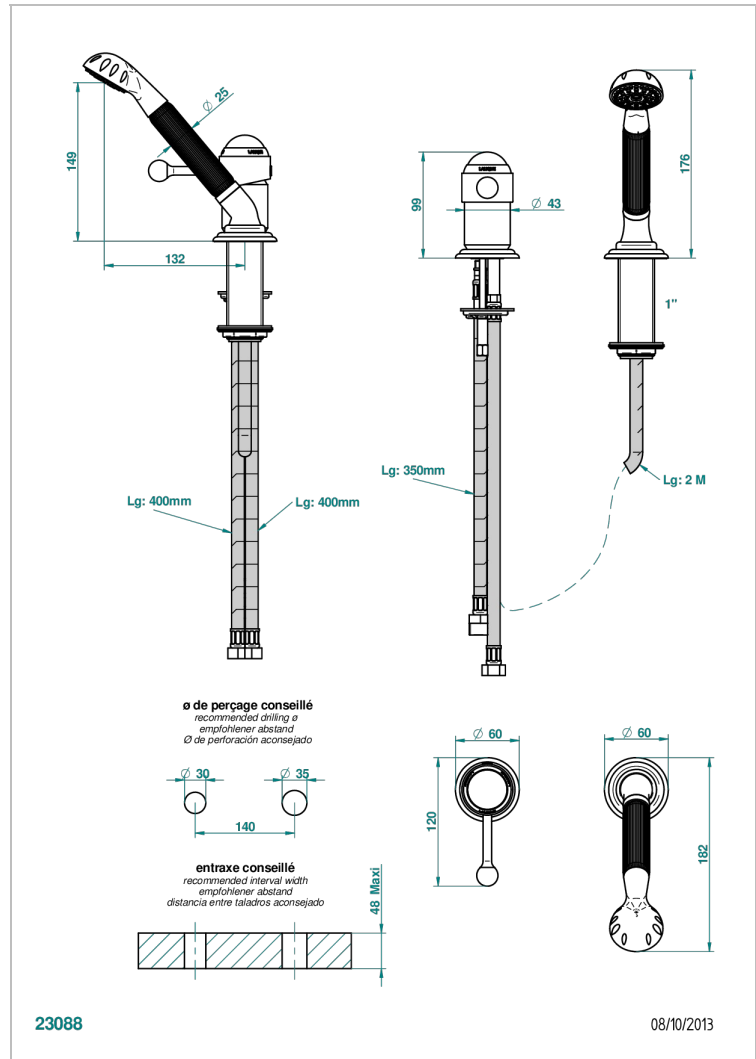

# PANTHERE CRISTAL CLAIR

A2H-6523/60A

Mitigeur sur gorge avec douchette, coulant et flexible 2 m

THG<sup>®</sup>  
PARIS

## CARACTÉRISTIQUES

- Panthère Cristal clair
- Mitigeur sur gorge avec douchette, coulant et flexible 2 m