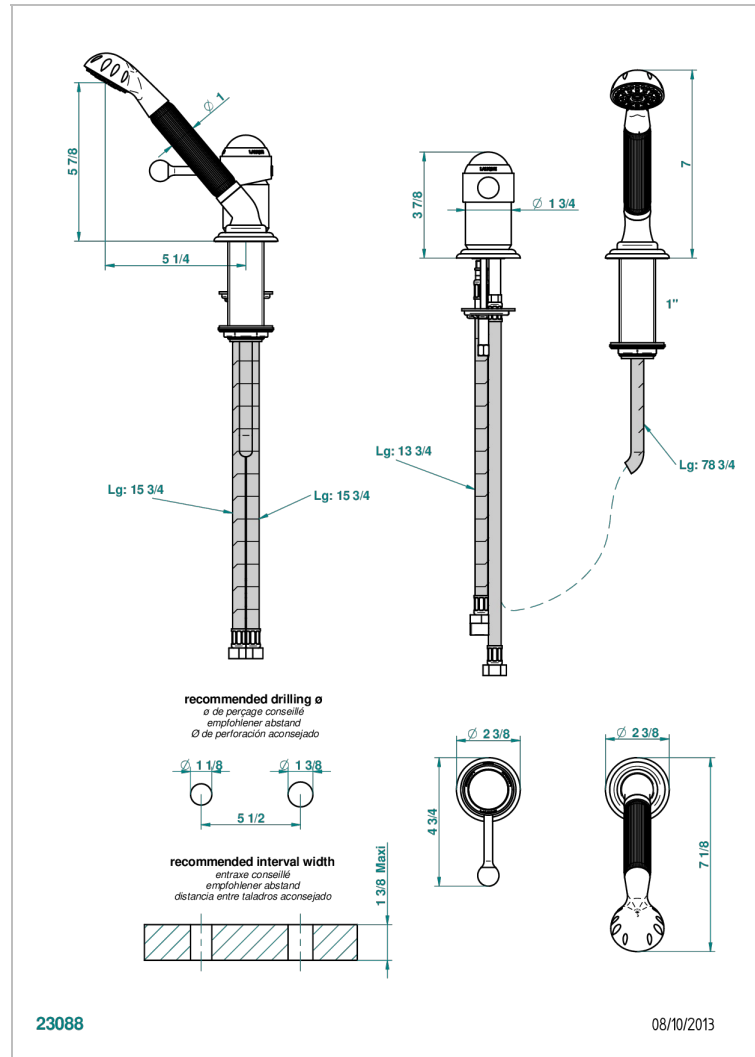

# PANTHERE CLEAR CRYSTAL

A2H-6523/60A

台式温控龙头，带花洒、滑结和2米软管

THG<sup>®</sup>  
PARIS

## 特色

- Panthère Clear crystal
- 台式温控龙头，带花洒、滑结和2米软管