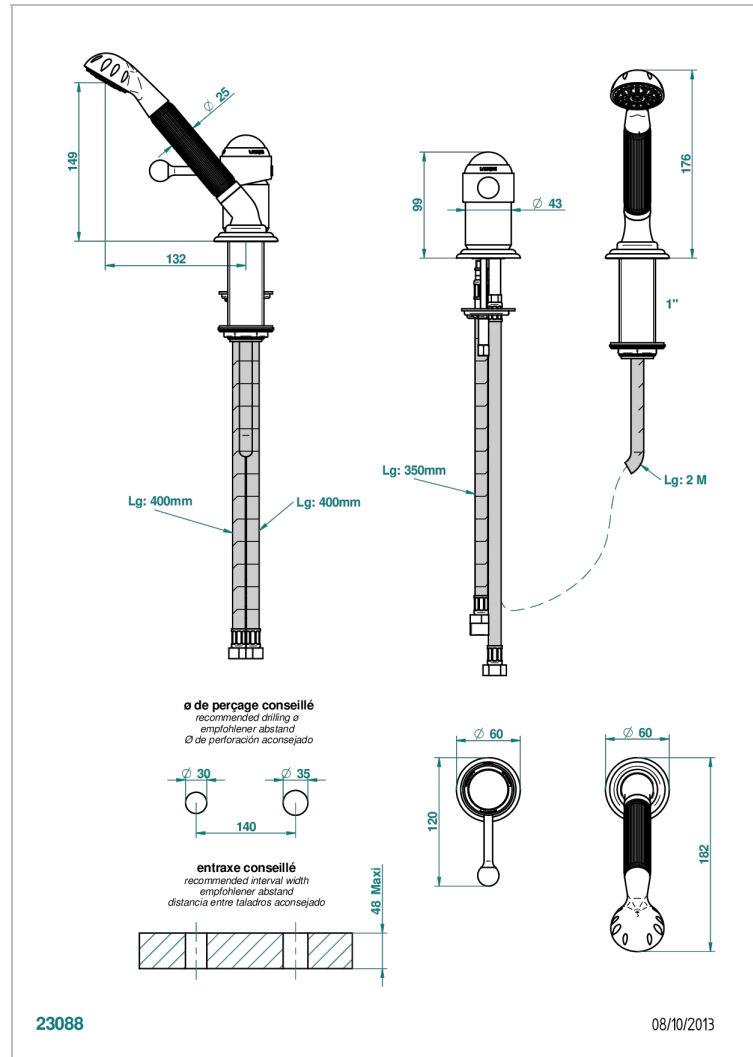

Kit monomando de peluqueria : monomando con teleducha sobre encimera y flexo de 2 m y soporte

CARACTERÍSTICAS

- Océania
- Kit monomando de peluqueria : monomando con teleducha sobre encimera y flexo de 2 m y soporte

ESPECIFICACIONES TÉCNICAS

- Recommandé : 3 bars (max. 5 bars) - Advised : 43,5 psi (max. 72 psi)
- 9,5 l/min à 3 bars (2.5 gpm at 43.5 psi)

ACABADOS DISPONIBLES

Bronce claro - D01
Cerámica negra mate - D30
Cobre viejo mate - H07
Cromo - A02
Cromo / dorado - G02
Cromo mate - C02