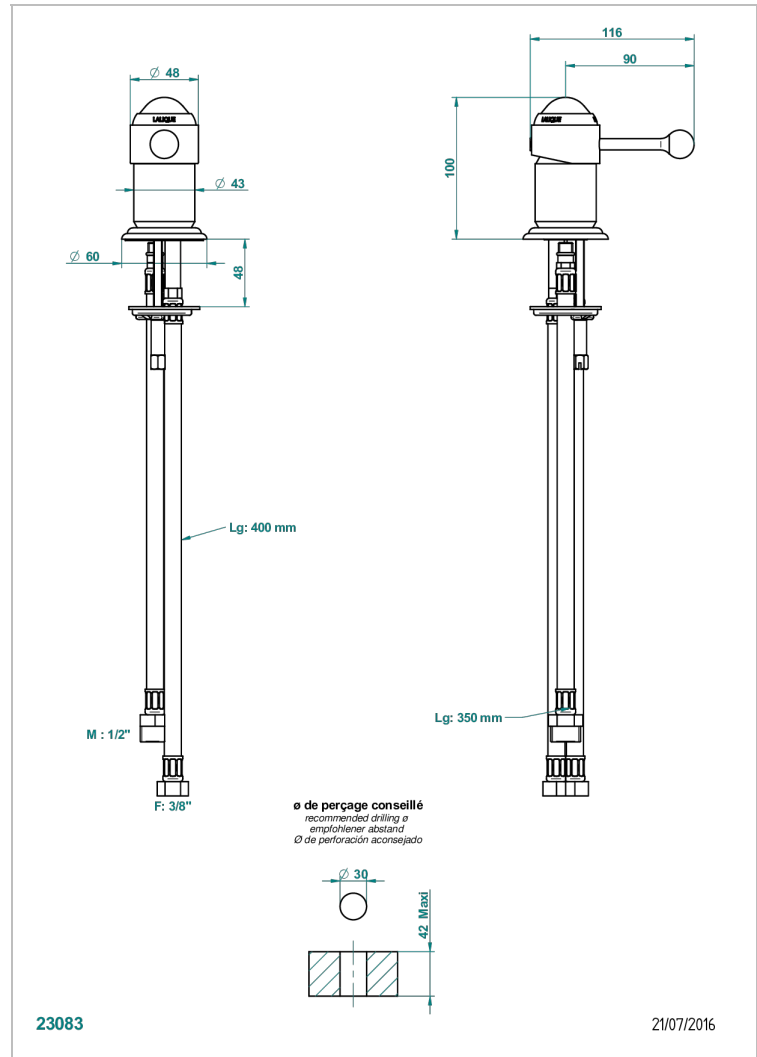

# PANTHERE CRISTAL CLAIR

A2H-6523

Mitigeur sur gorge

THG<sup>®</sup>  
PARIS