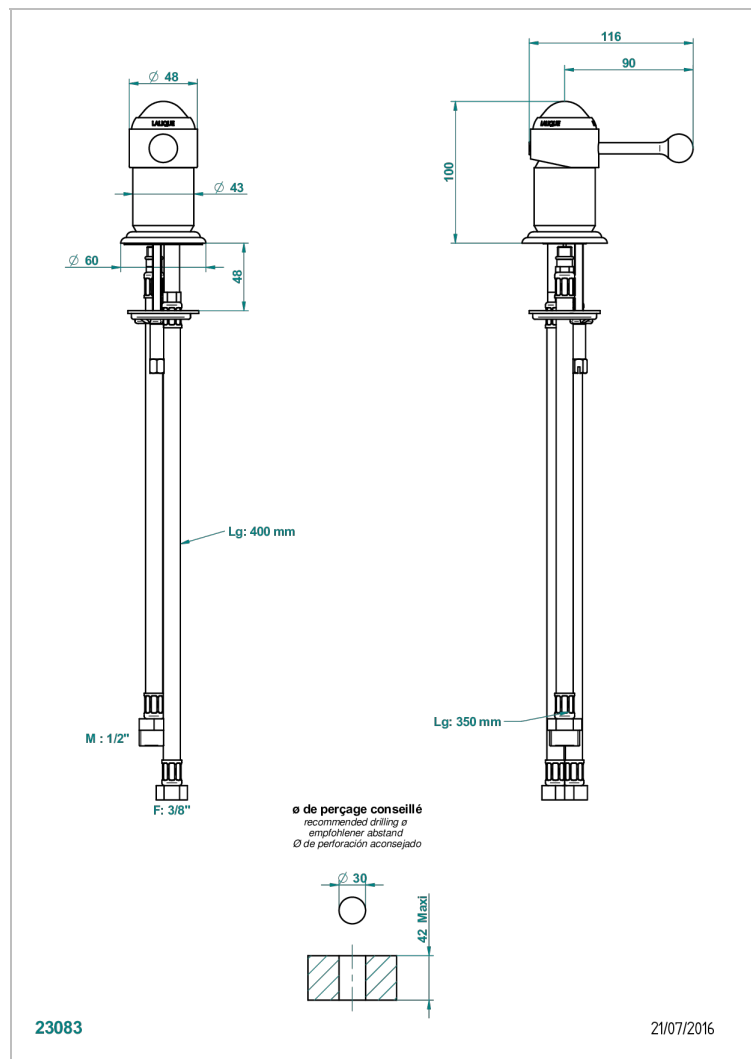

PANTHERE, KRISTALL KLAR

A2H-6523

Einhebelmischer zur Standmontage

THG[®]
PARIS

EIGENSCHAFTEN

- NF : NF EN 817 - I - Chrome

ZERTIFIZIERUNGEN

VERFÜGBARE OBERFLÄCHEN