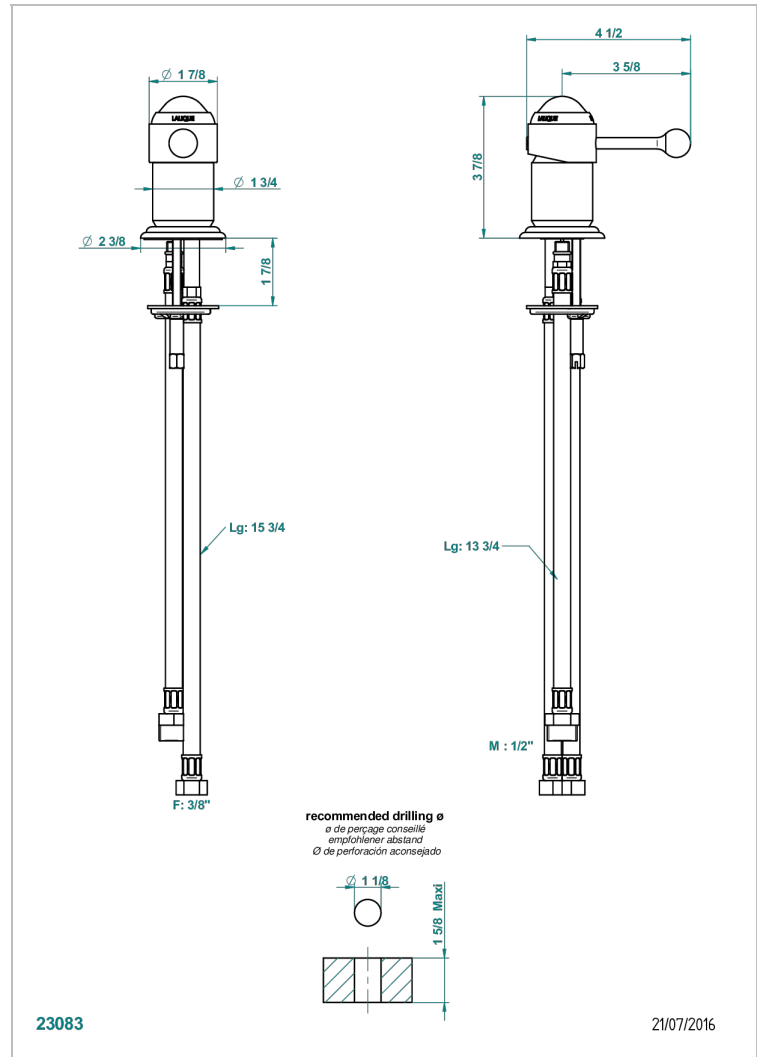

PANTHERE CRISTAL CLAIR

A2H-6523

Mitigeur sur gorge

THG[®]
PARIS

CARACTÉRISTIQUES

- NF : NF EN 817 - I - Chrome

CERTIFICATIONS

FINITIONS DISPONIBLES