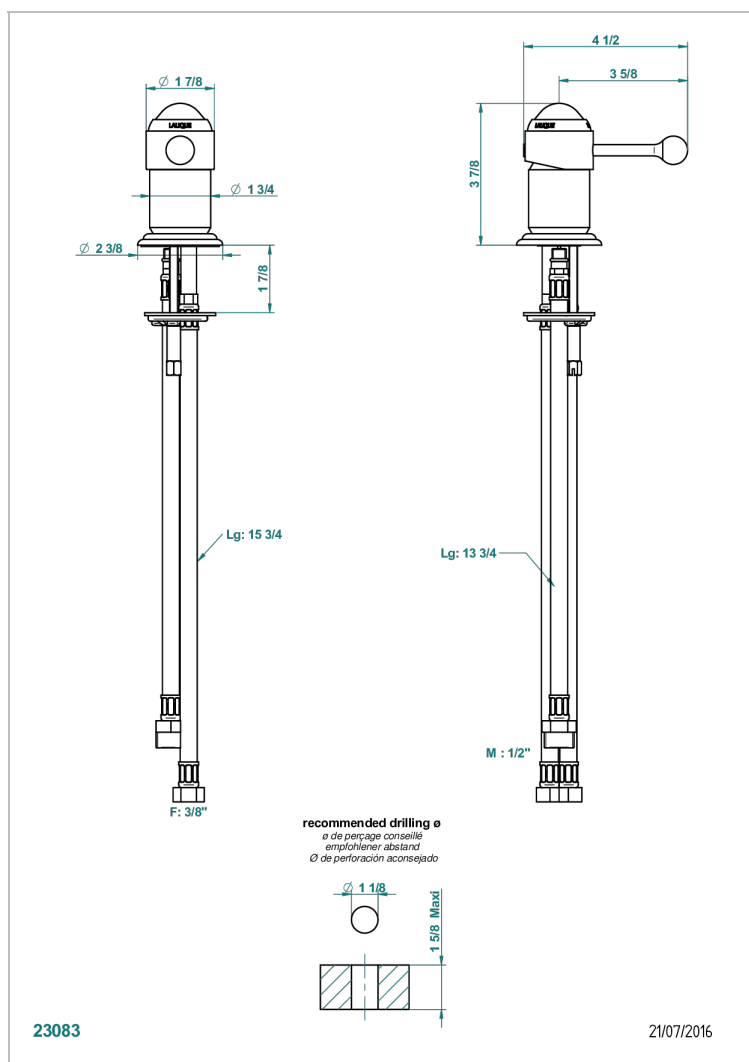

PANTHERE CRISTAL CLARO

A2H-6523

Rim mounted ceramic mixer

THG[®]
PARIS

CARACTERÍSTICAS

- NF : NF EN 817 - I - Chrome

ESTÁNDAR

ACABADOS DISPONIBLES