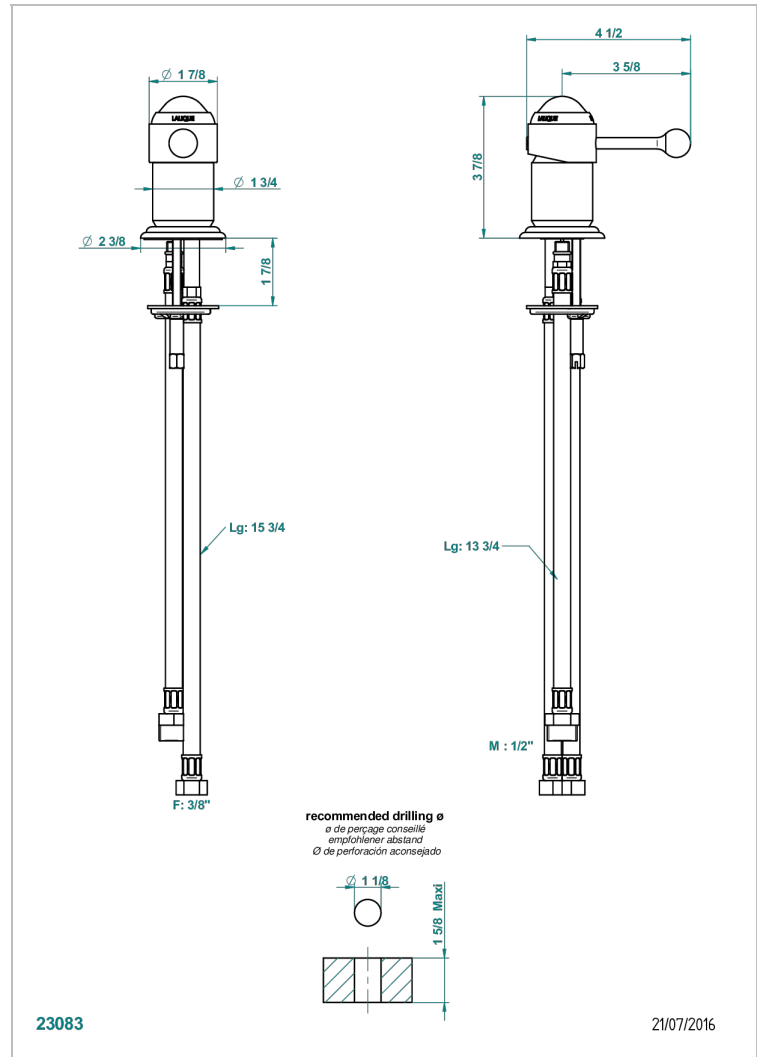

PANTHERE, KRISTALL KLAR

A2H-6523

Einhebelmischer zur Standmontage

THG[®]
PARIS

EIGENSCHAFTEN

- NF : NF EN 817 - I - Chrome

ZERTIFIZIERUNGEN

VERFÜGBARE OBERFLÄCHEN