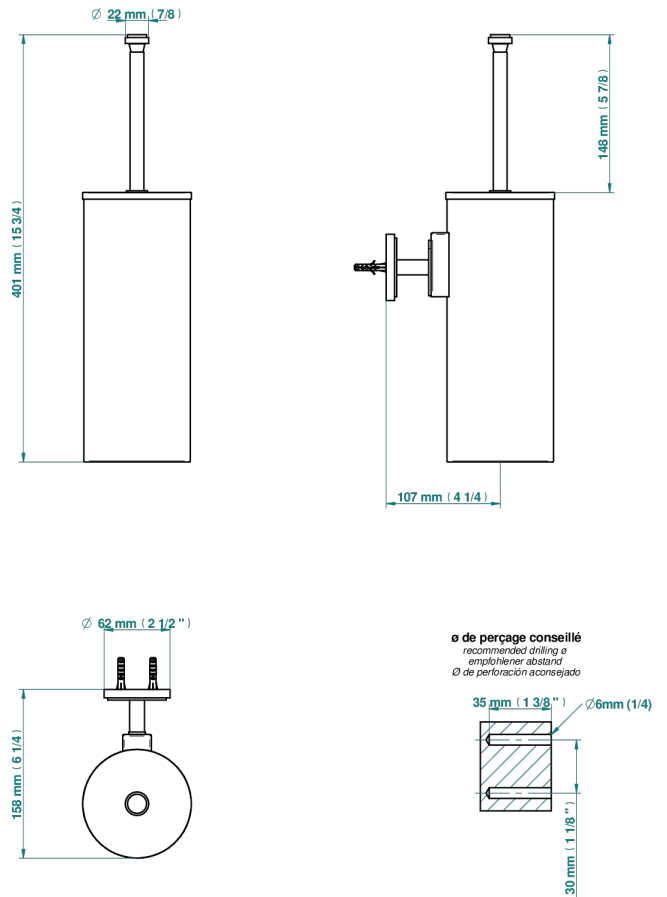

PANTHERE CRISTAL NEGRO

A2K-4720C

Escobillero mural y escobilla con tapa

THG[®]
PARIS

23057

16/03/2021

CARACTERÍSTICAS

- Panthère cristal negro
- Escobillero mural y escobilla con tapa