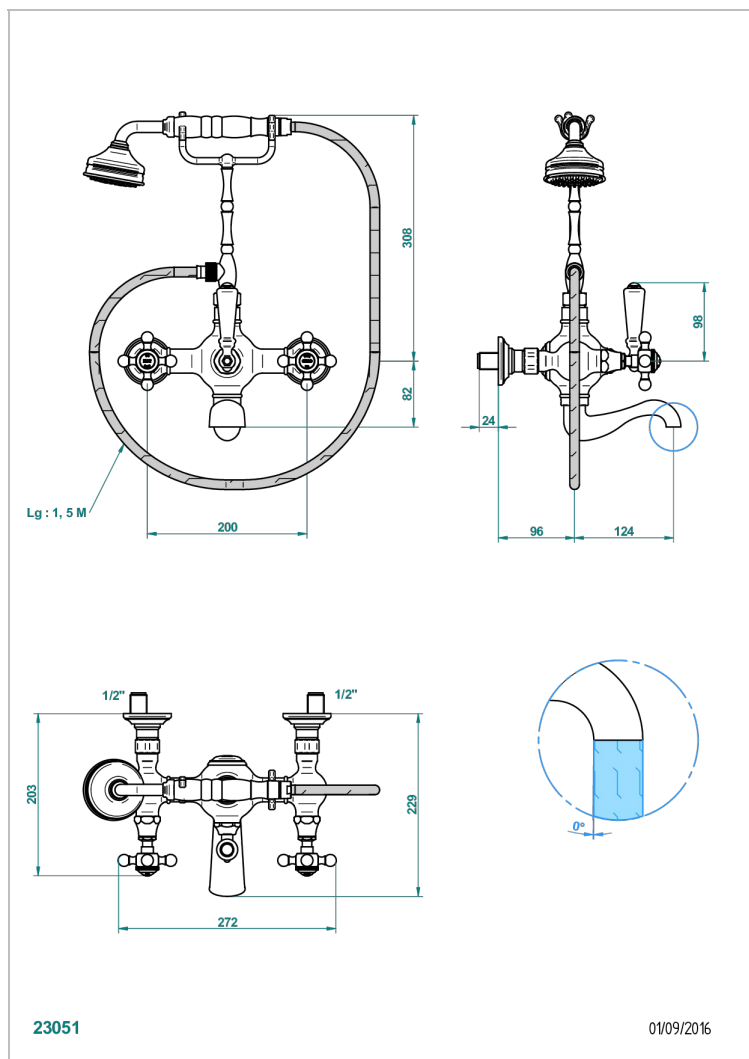

A52-14B

Aufputz- Wannenfüll- und Brausebatterie 1/2", mit manuellem Umsteller, hoher Auflagegabel, Handbrause und Schlauch 1,50 m, Achsabstand 200 mm

EIGENSCHAFTEN

- Broadway
- Aufputz- Wannenfüll- und Brausebatterie 1/2", mit manuellem Umsteller, hoher Auflagegabel, Handbrause und Schlauch 1,50 m, Achsabstand 200 mm

TECHNISCHE DATEN

- Recommandé : 3 bars (max. 5 bars) - Advised : 43,5 psi (max. 72 psi)
- Bec : 75 l/min à 3 bars - Douchette : 9,5 l/min à 3 bars
- Spout : 19,8 gpm at 43.5 psi - Handshower : 2.5 gpm at 43.5 psi