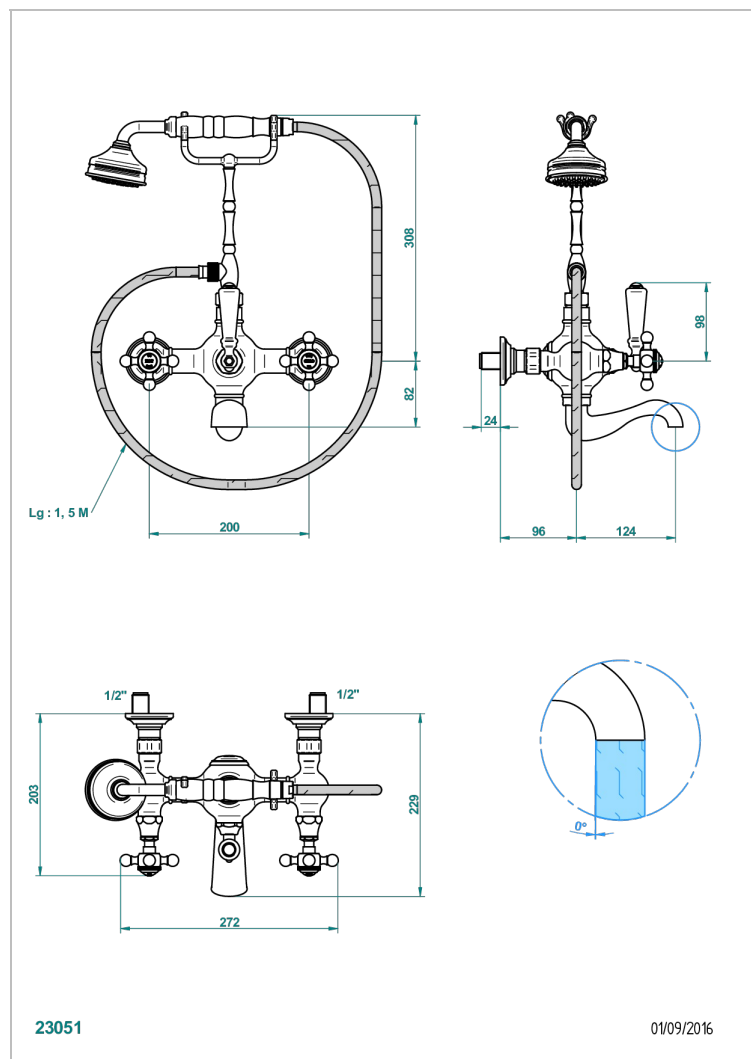

A52-14B

Aufputz- Wannenfüll- und Brausebatterie 1/2", mit manuellem Umsteller, hoher Auflagegabel, Handbrause und Schlauch 1,50 m, Achsabstand 200 mm

EIGENSCHAFTEN

- Broadway
- Aufputz- Wannenfüll- und Brausebatterie 1/2", mit manuellem Umsteller, hoher Auflagegabel, Handbrause und Schlauch 1,50 m, Achsabstand 200 mm

TECHNISCHE DATEN

- Recommandé : 3 bars (max. 5 bars) - Advised : 43,5 psi (max. 72 psi)
- Bec : 75 l/min à 3 bars - Douchette : 9,5 l/min à 3 bars
- Spout : 19,8 gpm at 43.5 psi - Handshower : 2.5 gpm at 43.5 psi