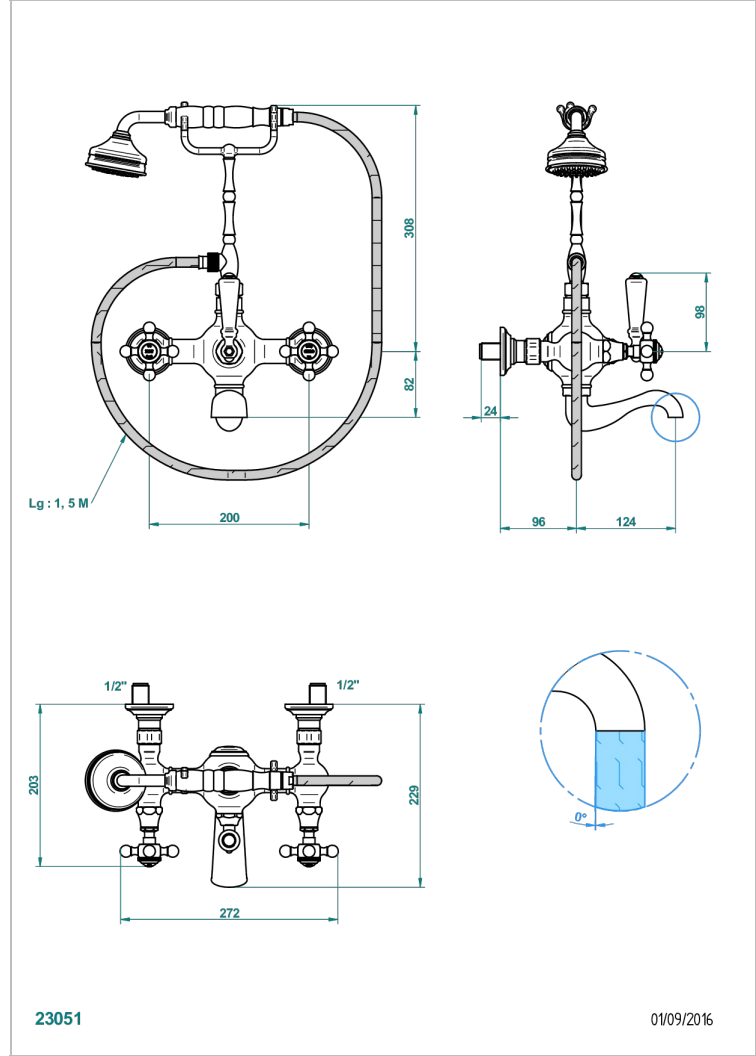

壁式1/2"浴缸淋浴龙头，手动分水，200毫米孔距高软管支架，花洒和1.5米软管

### 特色

- Broadway
- 壁式1/2"浴缸淋浴龙头，手动分水，200毫米孔距高软管支架，花洒和1.5米软管

### 技术特征

- Recommandé : 3 bars (max. 5 bars) - Advised : 43,5 psi (max. 72 psi)
- Bec : 75 l/min à 3 bars - Douchette : 9,5 l/min à 3 bars
- Spout : 19,8 gpm at 43.5 psi - Handshower : 2.5 gpm at 43.5 psi