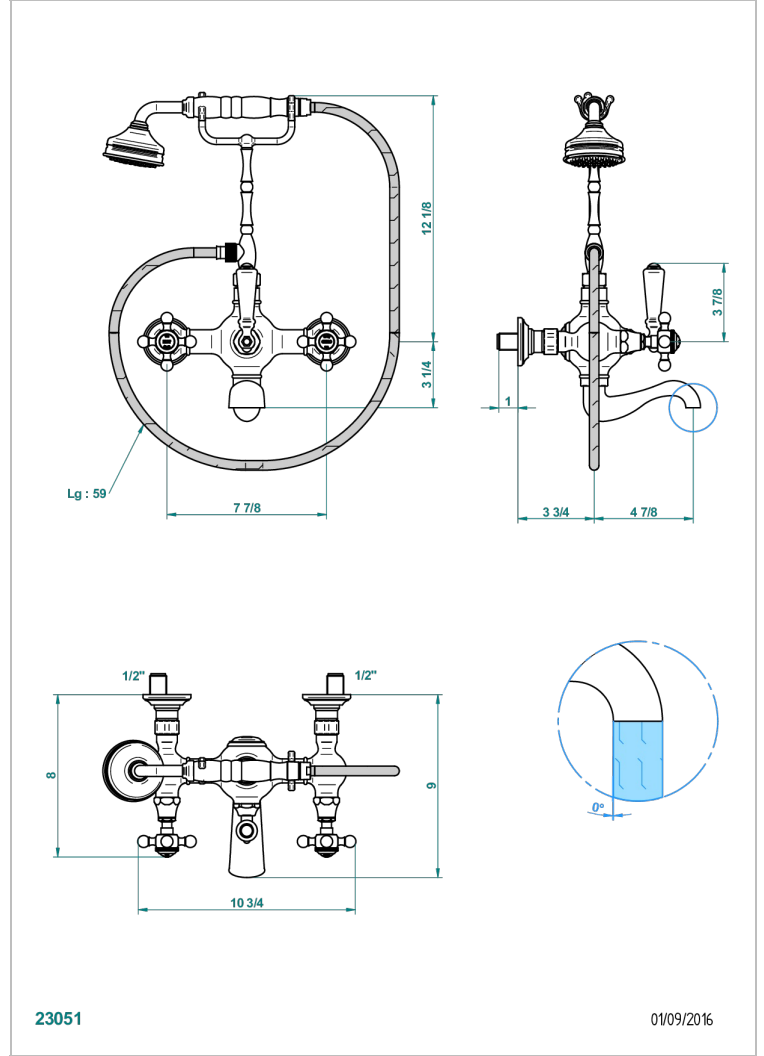

壁式1/2"浴缸淋浴龙头，手动分水，200毫米孔距高软管支架，花洒和1.5米软管

23051

01/09/2016

特色

- Broadway
- 壁式1/2"浴缸淋浴龙头，手动分水，200毫米孔距高软管支架，花洒和1.5米软管

技术特征

- Recommandé : 3 bars (max. 5 bars) - Advised : 43,5 psi (max. 72 psi)
- Bec : 75 l/min à 3 bars - Douchette : 9,5 l/min à 3 bars
- Spout : 19,8 gpm at 43.5 psi - Handshower : 2.5 gpm at 43.5 psi