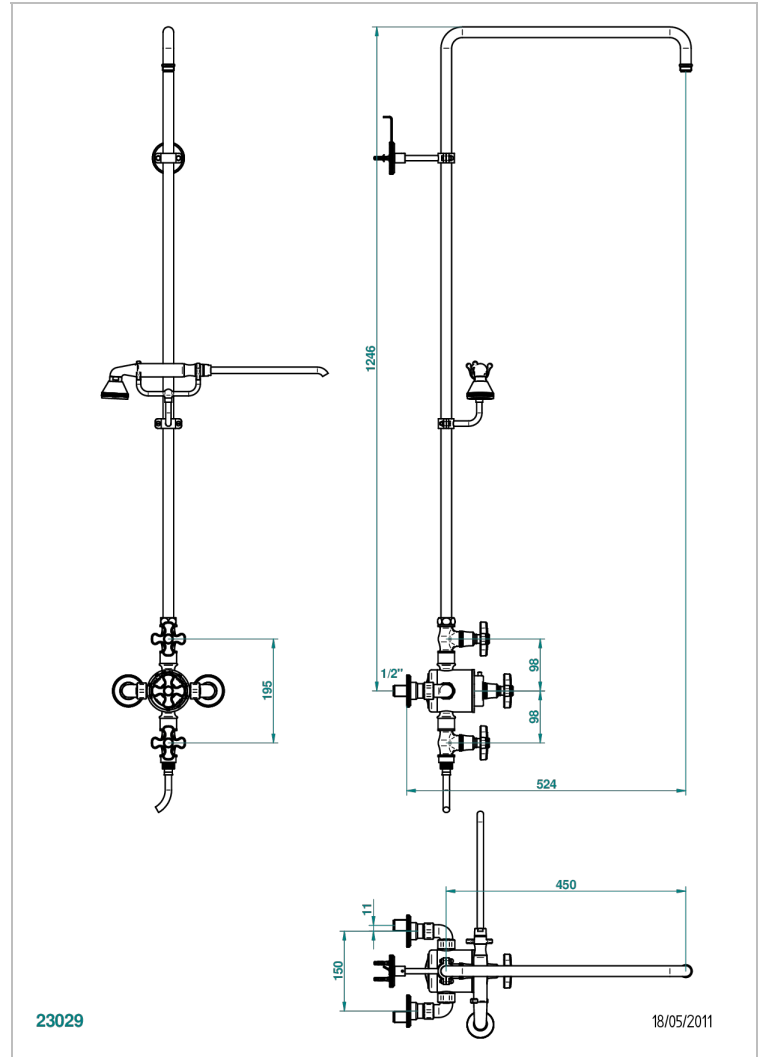

Mitigeur thermostatique de douche apparent 1/2", avec robinets arrêt, entraxe 150 mm, colonne douche 1m10 + fixation murale, douchette, flexible 1m50 & support téléphone (sans pomme)

CARACTÉRISTIQUES

- Art Déco
- Mitigeur thermostatique de douche apparent 1/2", avec robinets arrêt, entraxe 150 mm, colonne douche 1m10 + fixation murale, douchette, flexible 1m50 & support téléphone (sans pomme)

SPÉCIFICATIONS TECHNIQUES

- Recommandé : 3 bars (max. 5 bars) - Advised : 43,5 psi (max. 72 psi)
- Douchette : 9,5 l/min à 3 bars (2.52 gpm at 43.5 psi)
- ajouter la pomme - add the showerhead

FINITIONS DISPONIBLES