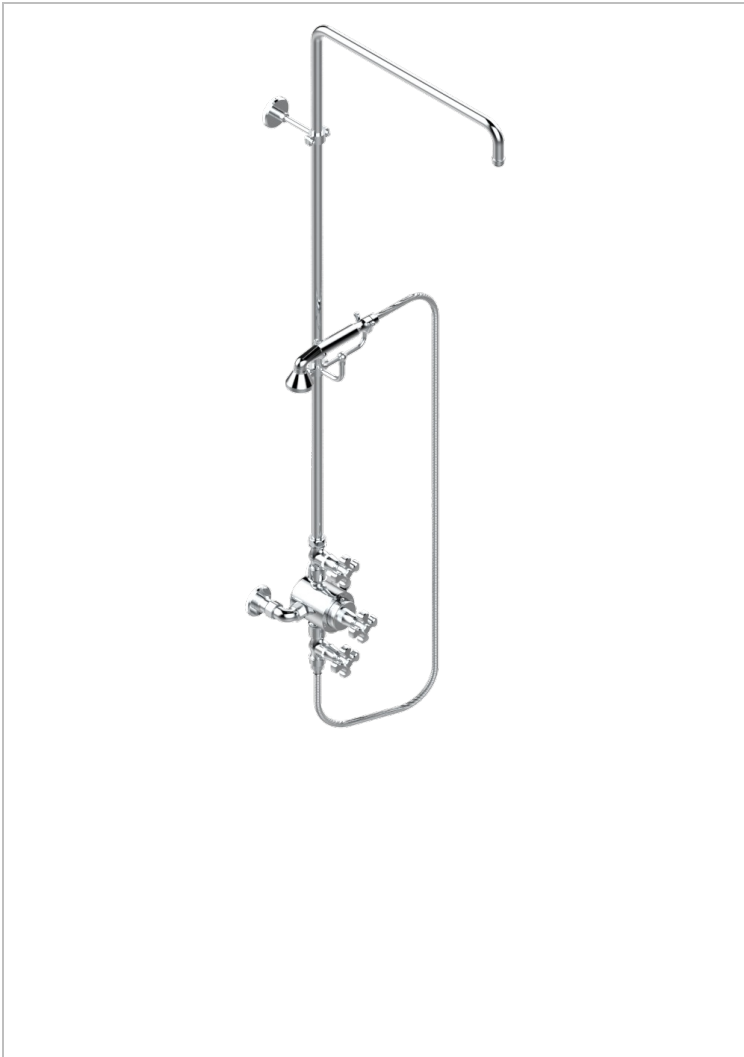

Mitigeur thermostatique de douche apparent 1/2", avec robinets arrêt, entraxe 150 mm, colonne douche 1m10 + fixation murale, douchette, flexible 1m50 & support téléphone (sans pomme)

CARACTÉRISTIQUES

- Art Déco
- Mitigeur thermostatique de douche apparent 1/2", avec robinets arrêt, entraxe 150 mm, colonne douche 1m10 + fixation murale, douchette, flexible 1m50 & support téléphone (sans pomme)

SPÉCIFICATIONS TECHNIQUES

- Recommandé : 3 bars (max. 5 bars) - Advised : 43,5 psi (max. 72 psi)
- Douchette : 9,5 l/min à 3 bars (2.52 gpm at 43.5 psi)
- ajouter la pomme - add the showerhead

FINITIONS DISPONIBLES

Bronze clair - D01
Chromé - A02
Chromé / doré - G02
Chromé mat - C02
Doré brillant - F01
Doré mat - F07

Laiton fumé naturel - A13
Nickel brillant - B01
Nickel mat - C01
Noir mat céramique - D30
Or pâle - F30
Or pâle mat - F31