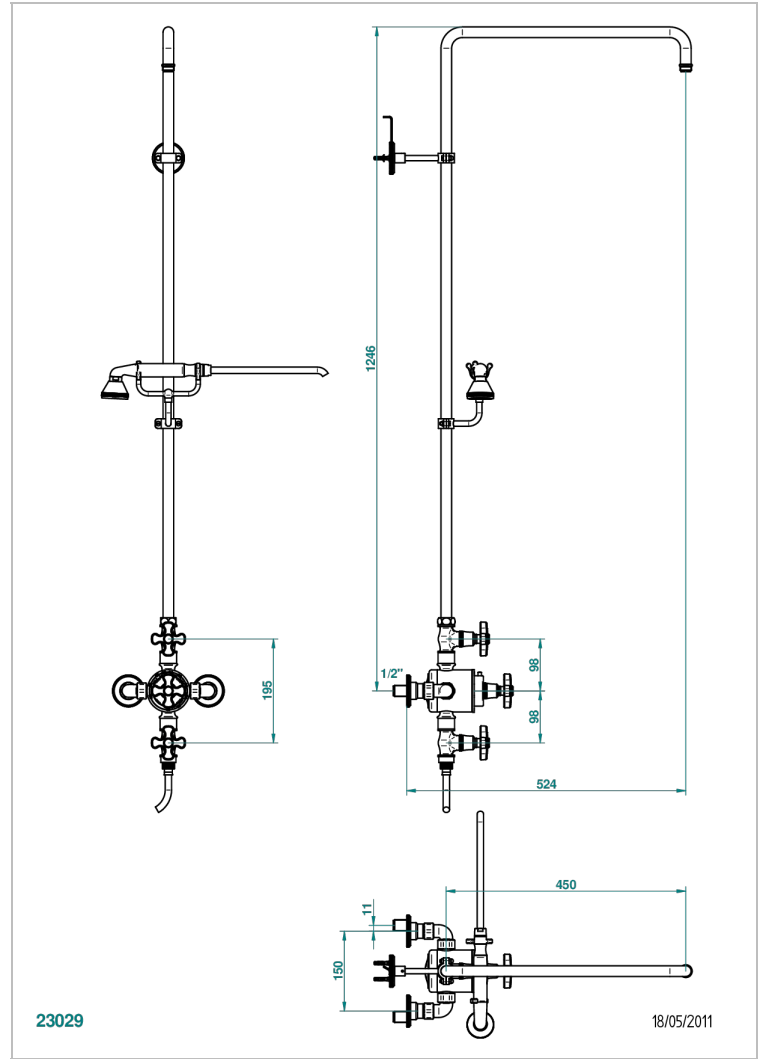

Monobloc de ducha visto 1/2" con 2 llaves de paso (150 mm) con columnade 1m10 y fijaci3n mural (sin regardera) con teleducha, flexo y soporte para teleducha

CARACTERÍSTICAS

- Art Déco
- Monobloc de ducha visto 1/2" con 2 llaves de paso (150 mm) con columnade 1m10 y fijaci3n mural (sin regardera) con teleducha, flexo y soporte para teleducha

ESPECIFICACIONES TÉCNICAS

- Recommandé : 3 bars (max. 5 bars) - Advised : 43,5 psi (max. 72 psi)
- Douchette : 9,5 l/min à 3 bars (2.52 gpm at 43.5 psi)
- ajouter la pomme - add the showerhead

ACABADOS DISPONIBLES