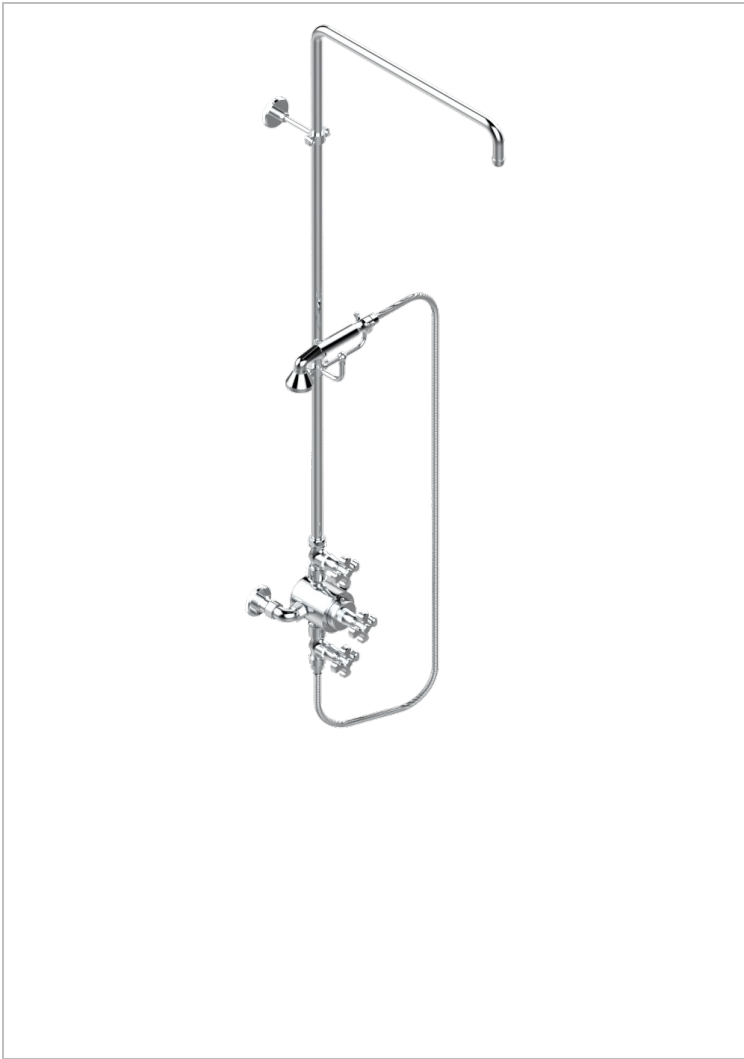

Monobloc de ducha visto 1/2" con 2 llaves de paso (150 mm) con columnade 1m10 y fijaci3n mural (sin regardera) con teleducha, flexo y soporte para teleducha

CARACTERÍSTICAS

- Art Déco
- Monobloc de ducha visto 1/2" con 2 llaves de paso (150 mm) con columnade 1m10 y fijaci3n mural (sin regardera) con teleducha, flexo y soporte para teleducha

ESPECIFICACIONES TÉCNICAS

- Recommandé : 3 bars (max. 5 bars) - Advised : 43,5 psi (max. 72 psi)
- Douchette : 9,5 l/min à 3 bars (2.52 gpm at 43.5 psi)
- ajouter la pomme - add the showerhead

ACABADOS DISPONIBLES

Bronce claro - D01
Cerámica negra mate - D30
Cobre viejo mate - H07
Cromo - A02
Cromo / dorado - G02
Cromo mate - C02

Dorado - F01
Dorado mate - F07
Dorado pálido - F30
Dorado pálido mate (sin barniz) - F31
Natural smoked Brass - A13
Níquel - B01

Níquel mate - C01
Níquel viejo - H28
Pvd blush - H62
Pvd blush mate - H60
Pvd color lat3n - H49
Pvd color lat3n mate - H50

Pvd color níquel - H55
Pvd color níquel mate - H56
Pvd color oro - H52
Pvd color oro mate - H53
Pvd grafito - H64
Pvd grafito mate - H65