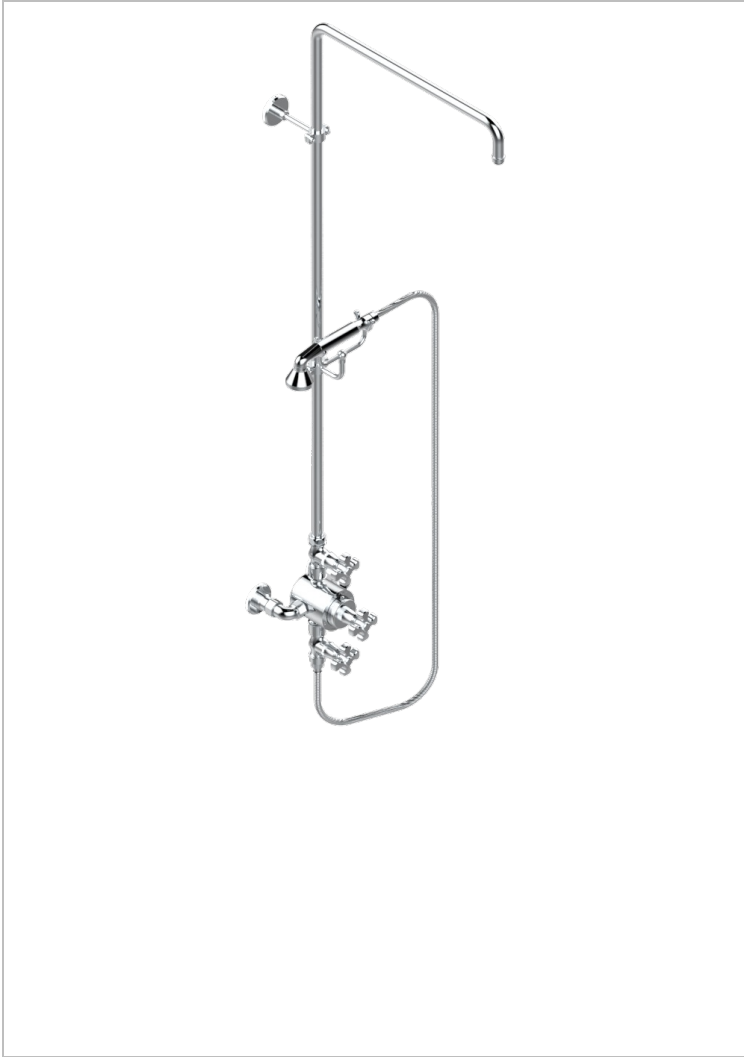

Mitigeur thermostatique de douche apparent 1/2", avec robinets arrêt, entraxe 150 mm, colonne douche 1m10 + fixation murale, douchette, flexible 1m50 & support téléphone (sans pomme)

CARACTÉRISTIQUES

- Art Déco
- Mitigeur thermostatique de douche apparent 1/2", avec robinets arrêt, entraxe 150 mm, colonne douche 1m10 + fixation murale, douchette, flexible 1m50 & support téléphone (sans pomme)

SPÉCIFICATIONS TECHNIQUES

- Recommandé : 3 bars (max. 5 bars) - Advised : 43,5 psi (max. 72 psi)
- Douchette : 9,5 l/min à 3 bars (2.52 gpm at 43.5 psi)
- ajouter la pomme - add the showerhead

FINITIONS DISPONIBLES

Bronze clair - D01
Chromé - A02
Chromé / doré - G02
Chromé mat - C02
Doré brillant - F01
Doré mat - F07

Laiton fumé naturel - A13
Nickel brillant - B01
Nickel mat - C01
Noir mat céramique - D30
Or pâle - F30
Or pâle mat - F31

Pvd blush - H62
Pvd blush mat - H60
Pvd couleur bronze brown - F33
Pvd couleur bronze brown - mat - F34
Pvd couleur doré - H52
Pvd couleur doré mat - H53

Pvd couleur laiton - H49
Pvd couleur laiton mat - H50
Pvd couleur nickel - H55
Pvd couleur nickel mat - H56
Pvd graphite - H64
Pvd graphite mat - H65