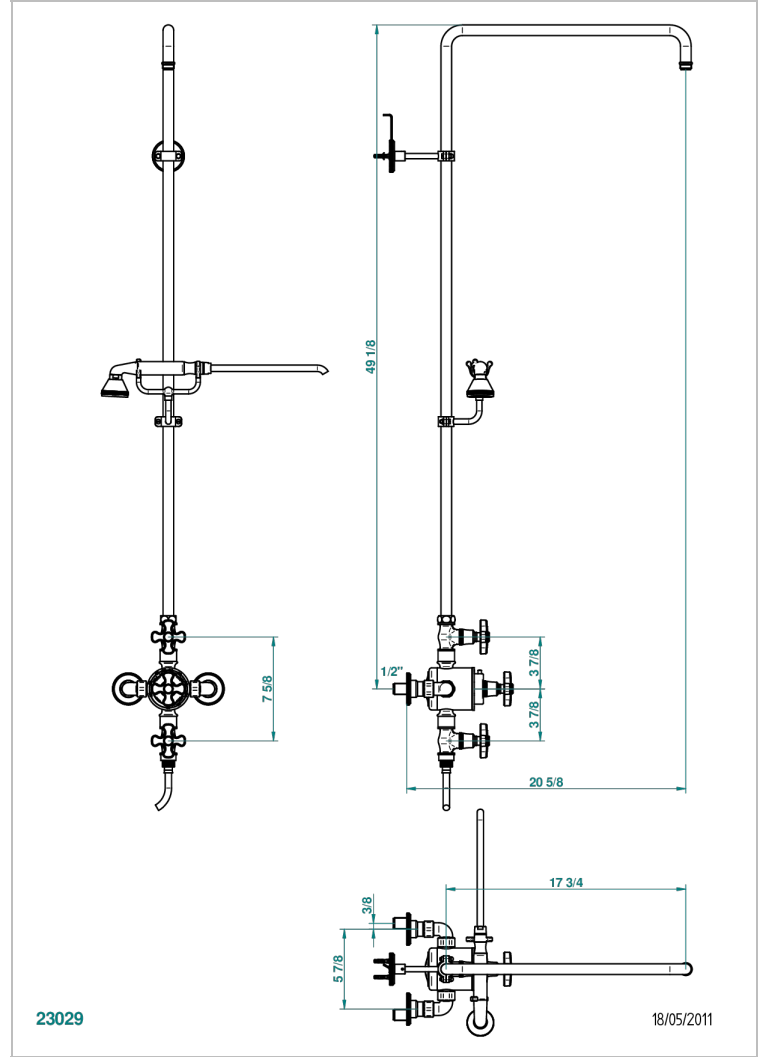

Mitigeur thermostatique de douche apparent 1/2", avec robinets arrêt, entraxe 150 mm, colonne douche 1m10 + fixation murale, douchette, flexible 1m50 & support téléphone (sans pomme)

CARACTÉRISTIQUES

- Art Déco
- Mitigeur thermostatique de douche apparent 1/2", avec robinets arrêt, entraxe 150 mm, colonne douche 1m10 + fixation murale, douchette, flexible 1m50 & support téléphone (sans pomme)

SPÉCIFICATIONS TECHNIQUES

- Recommandé : 3 bars (max. 5 bars) - Advised : 43,5 psi (max. 72 psi)
- Douchette : 9,5 l/min à 3 bars (2.52 gpm at 43.5 psi)
- ajouter la pomme - add the showerhead

FINITIONS DISPONIBLES