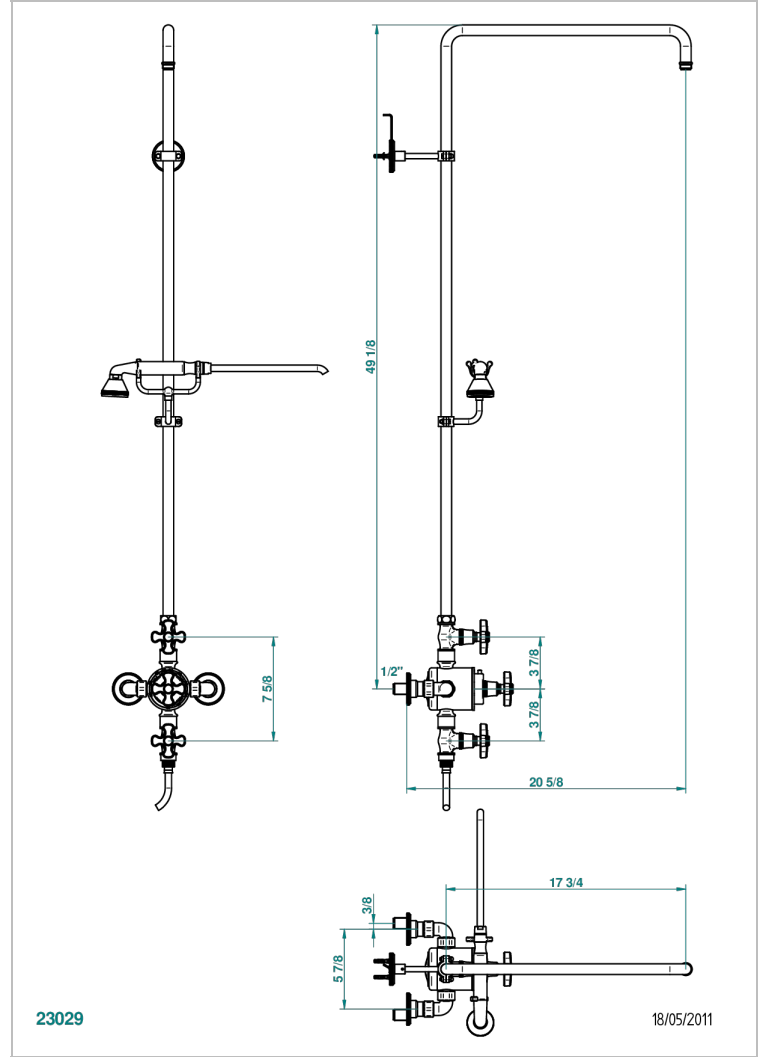

Monobloc de ducha visto 1/2" con 2 llaves de paso (150 mm) con columnade 1m10 y fijaci3n mural (sin regardera) con teleducha, flexo y soporte para teleducha

CARACTERÍSTICAS

- Art Déco
- Monobloc de ducha visto 1/2" con 2 llaves de paso (150 mm) con columnade 1m10 y fijaci3n mural (sin regardera) con teleducha, flexo y soporte para teleducha

ESPECIFICACIONES TÉCNICAS

- Recommandé : 3 bars (max. 5 bars) - Advised : 43,5 psi (max. 72 psi)
- Douchette : 9,5 l/min à 3 bars (2.52 gpm at 43.5 psi)
- ajouter la pomme - add the showerhead

ACABADOS DISPONIBLES