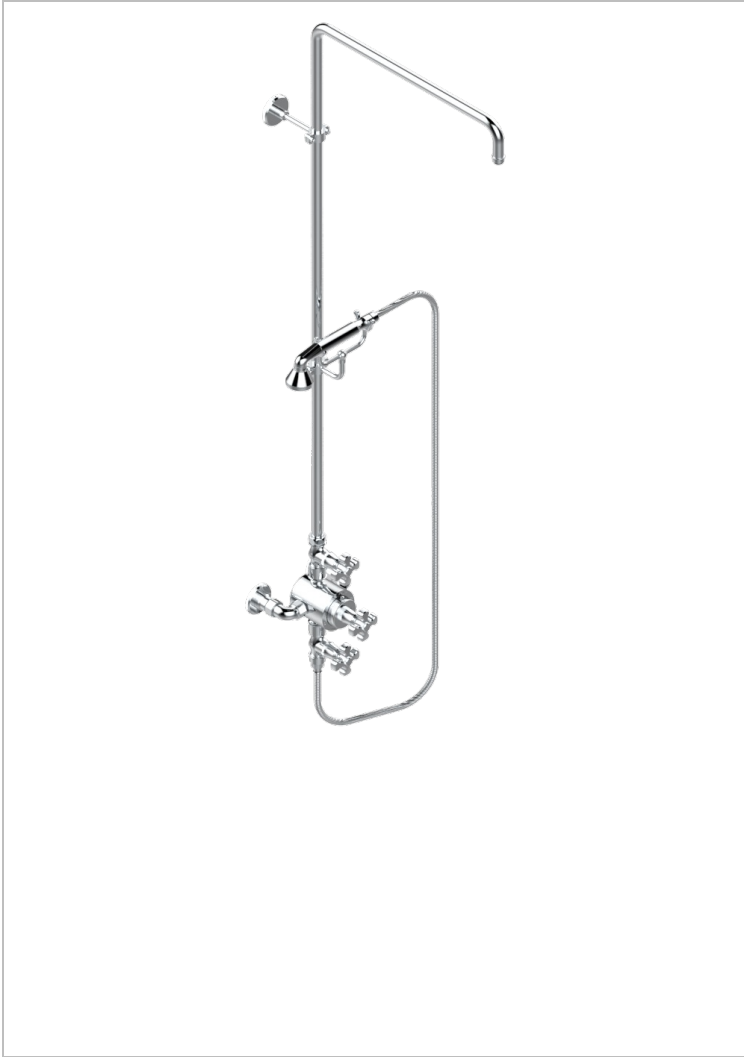

Monobloc de ducha visto 1/2" con 2 llaves de paso (150 mm) con columnade 1m10 y fijaci3n mural (sin regardera) con teleducha, flexo y soporte para teleducha

CARACTERÍSTICAS

- Art Déco
- Monobloc de ducha visto 1/2" con 2 llaves de paso (150 mm) con columnade 1m10 y fijaci3n mural (sin regardera) con teleducha, flexo y soporte para teleducha

ESPECIFICACIONES TÉCNICAS

- Recommandé : 3 bars (max. 5 bars) - Advised : 43,5 psi (max. 72 psi)
- Douchette : 9,5 l/min à 3 bars (2.52 gpm at 43.5 psi)
- ajouter la pomme - add the showerhead

ACABADOS DISPONIBLES

Bronce claro - D01
 Cerámica negra mate - D30
 Cobre viejo mate - H07
 Cromo - A02
 Cromo / dorado - G02
 Cromo mate - C02

Dorado - F01
 Dorado mate - F07
 Dorado pálido - F30
 Dorado pálido mate (sin barniz) - F31
 Natural smoked Brass - A13
 Níquel - B01

Níquel mate - C01
 Níquel viejo - H28
 Pvd blush - H62
 Pvd blush mate - H60
 Pvd color lat3n - H49
 Pvd color lat3n mate - H50

Pvd color níquel - H55
 Pvd color níquel mate - H56
 Pvd color oro - H52
 Pvd color oro mate - H53
 Pvd grafito - H64
 Pvd grafito mate - H65