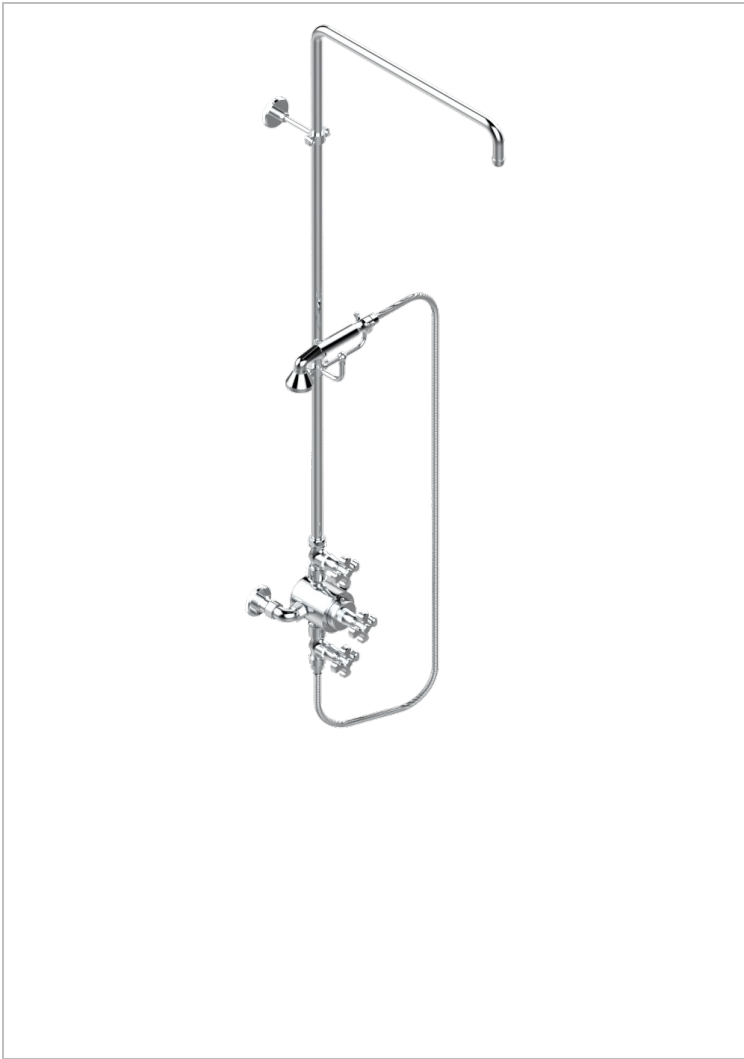

Monobloc de ducha visto 1/2" con 2 llaves de paso (150 mm) con columnade 1m10 y fijaci3n mural (sin regadera) con teleducha, flexo y soporte para teleducha

### CARACTERÍSTICAS

- Art Déco
- Monobloc de ducha visto 1/2" con 2 llaves de paso (150 mm) con columnade 1m10 y fijaci3n mural (sin regadera) con teleducha, flexo y soporte para teleducha

### ESPECIFICACIONES TÉCNICAS

- Recommandé : 3 bars (max. 5 bars) - Advised : 43,5 psi (max. 72 psi)
- Douchette : 9,5 l/min à 3 bars (2.52 gpm at 43.5 psi)
- ajouter la pomme - add the showerhead

Níquel mate - C01  
Níquel viejo - H28  
Pvd blush - H62  
Pvd blush mate - H60  
Pvd color lat3n - H49  
Pvd color lat3n mate - H50

Pvd color níquel - H55  
Pvd color níquel mate - H56  
Pvd color oro - H52  
Pvd color oro mate - H53  
Pvd grafito - H64  
Pvd grafito mate - H65