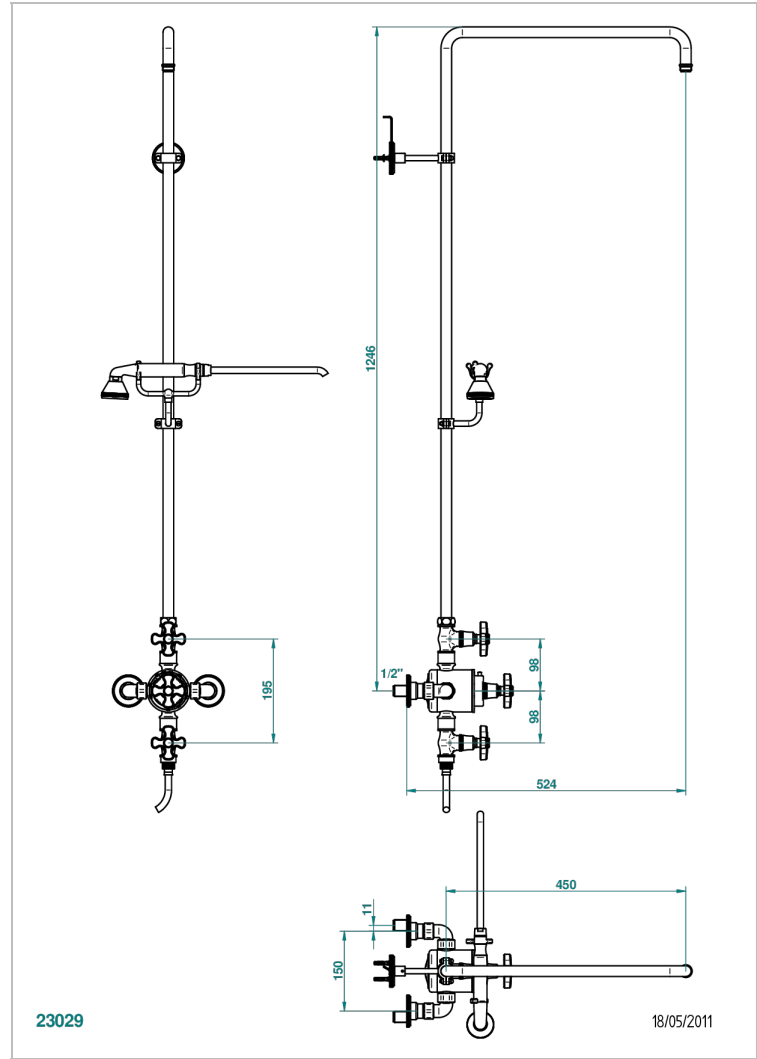

Monobloc de ducha visto 1/2" con 2 llaves de paso (150 mm) con columnade 1m10 y fijaci3n mural (sin regadera) con teleducha, flexo y soporte para teleducha

### CARACTERÍSTICAS

- Art Déco
- Monobloc de ducha visto 1/2" con 2 llaves de paso (150 mm) con columnade 1m10 y fijaci3n mural (sin regadera) con teleducha, flexo y soporte para teleducha

### ESPECIFICACIONES TÉCNICAS

- Recommandé : 3 bars (max. 5 bars) - Advised : 43,5 psi (max. 72 psi)
- Douchette : 9,5 l/min à 3 bars (2.52 gpm at 43.5 psi)
- ajouter la pomme - add the showerhead