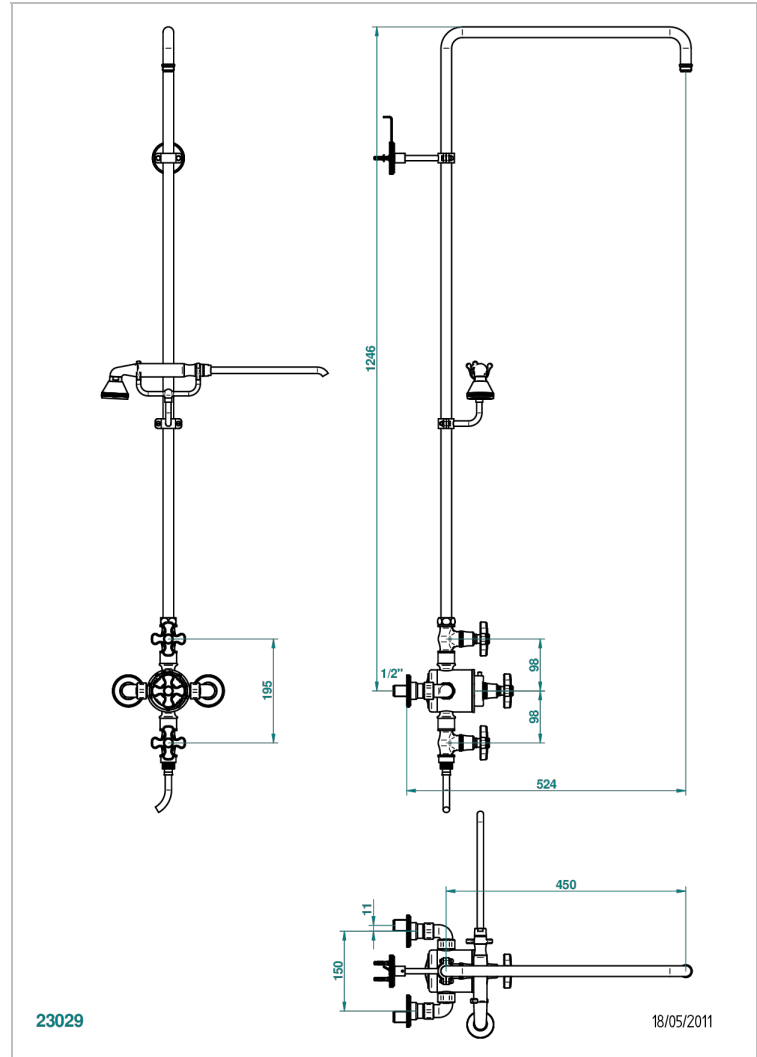

Aufputz-thermostat 1/2" ohne brausekopf mit anschlüssen, 2 absperrentilen , aufsetzbarer duschstange 1,10 m und wandanschlusshalter, achsabstand 150 mm

EIGENSCHAFTEN

- Art Déco
- Aufputz-thermostat 1/2" ohne brausekopf mit anschlüssen, 2 absperrentilen , aufsetzbarer duschstange 1,10 m und wandanschlusshalter, achsabstand 150 mm

TECHNISCHE DATEN

- Recommandé : 3 bars (max. 5 bars) - Advised : 43,5 psi (max. 72 psi)
- Douchette : 9,5 l/min à 3 bars (2.52 gpm at 43.5 psi)
- ajouter la pomme - add the showerhead

VERFÜGBARE OBERFLÄCHEN