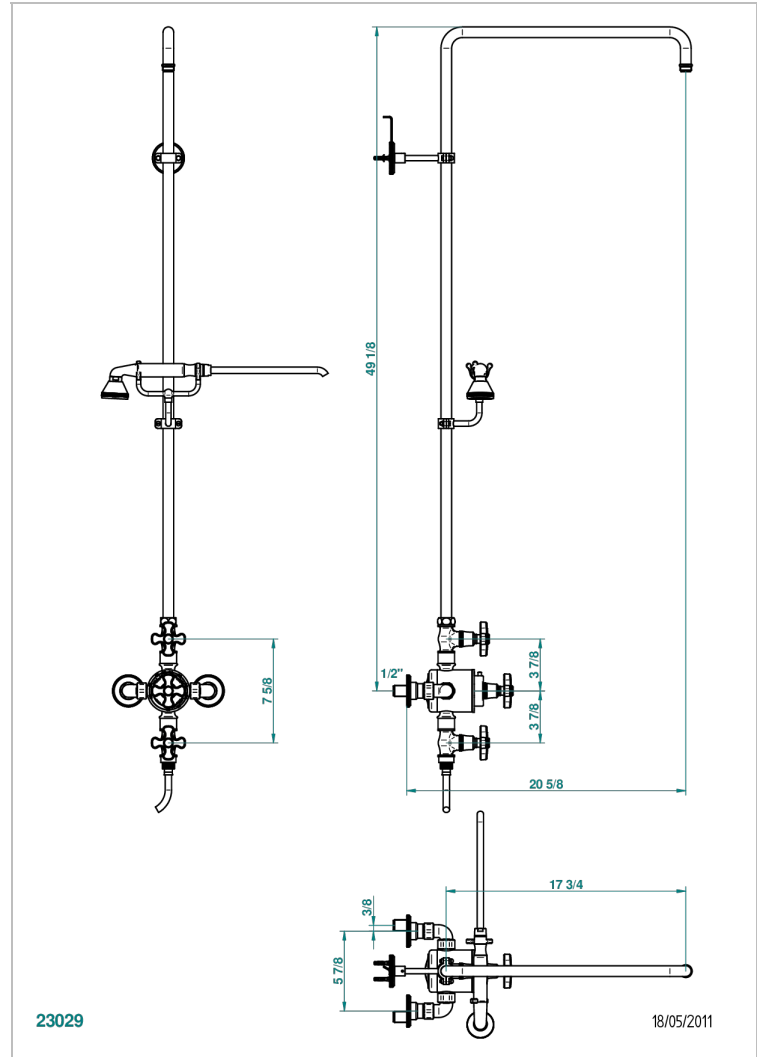

Aufputz-thermostat 1/2" ohne brausekopf mit anschlüssen, 2 absperrentilen , aufsetzbarer duschstange 1,10 m und wandanschlusshalter, achsabstand 150 mm

EIGENSCHAFTEN

- Art Déco
- Aufputz-thermostat 1/2" ohne brausekopf mit anschlüssen, 2 absperrentilen , aufsetzbarer duschstange 1,10 m und wandanschlusshalter, achsabstand 150 mm

TECHNISCHE DATEN

- Recommandé : 3 bars (max. 5 bars) - Advised : 43,5 psi (max. 72 psi)
- Douchette : 9,5 l/min à 3 bars (2.52 gpm at 43.5 psi)
- ajouter la pomme - add the showerhead

VERFÜGBARE OBERFLÄCHEN