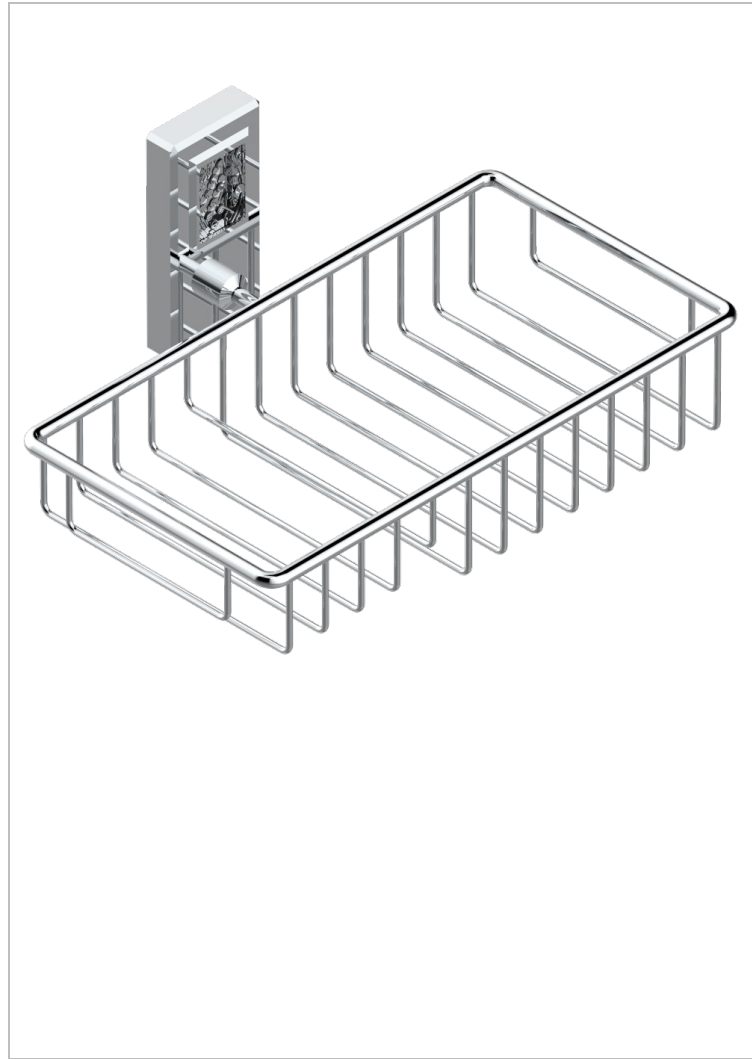

METROPOLIS CRISTAL CLARO CON MANETAS

A2B-2620

Jabonera mural para ducha con rosetón 240x130 mm

CARACTERÍSTICAS

- Métropolis cristal claro con manetas
- Jabonera mural para ducha con rosetón 240x130 mm

ACABADOS DISPONIBLES

Cerámica negra mate - D30
Cromo - A02
Cromo / dorado - G02
Cromo mate - C02
Dorado - F01
Dorado mate - F07

Dorado pálido - F30
Dorado pálido mate (sin barniz) - F31
Níquel - B01
Níquel mate - C01
Níquel viejo - H28
Pvd blush - H62