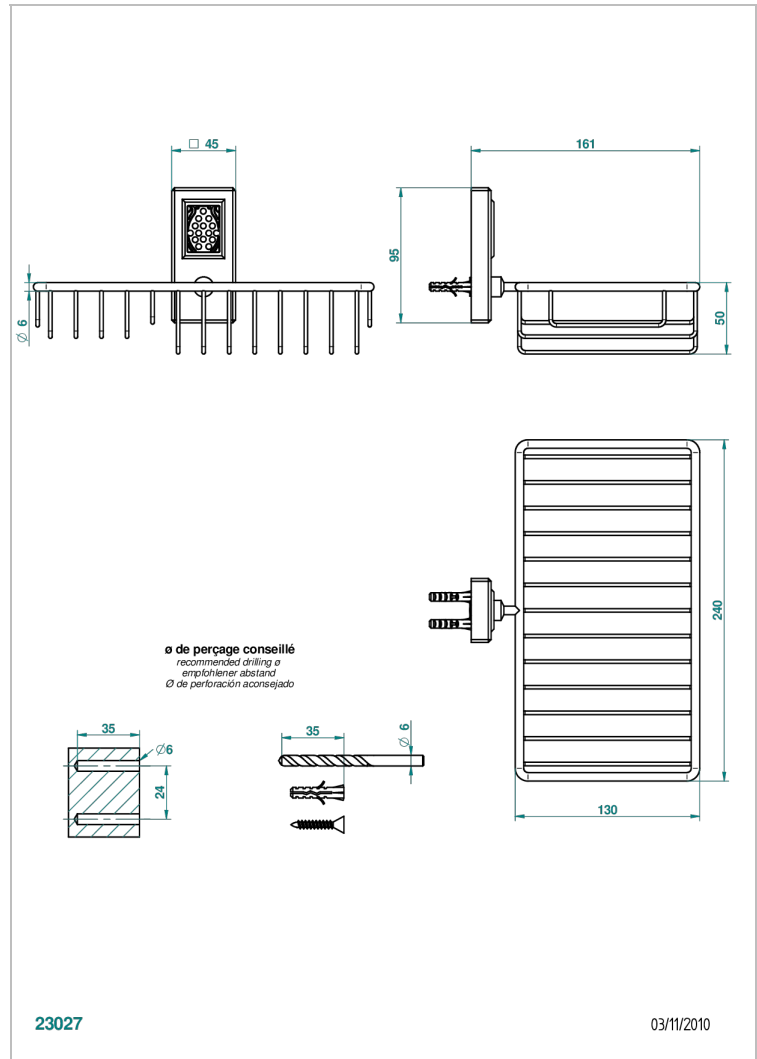

METROPOLIS CRISTAL CLARO CON MANETAS

A2B-2620

Jabonera mural para ducha con rosetón 240x130 mm

CARACTERÍSTICAS

- Métropolis cristal claro con manetas
- Jabonera mural para ducha con rosetón 240x130 mm

ACABADOS DISPONIBLES