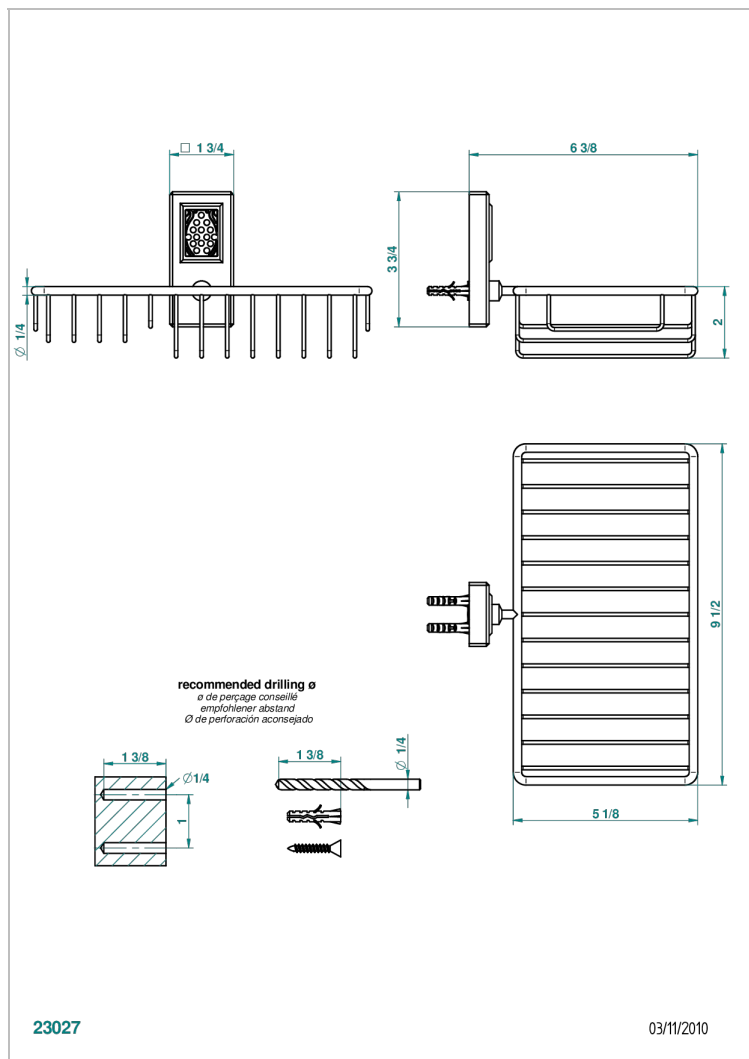

METROPOLIS CRISTAL CLARO CON MANETAS

A2B-2620

Jabonera mural para ducha con rosetón 240x130 mm

CARACTERÍSTICAS

- Métropolis cristal claro con manetas
- Jabonera mural para ducha con rosetón 240x130 mm

ACABADOS DISPONIBLES