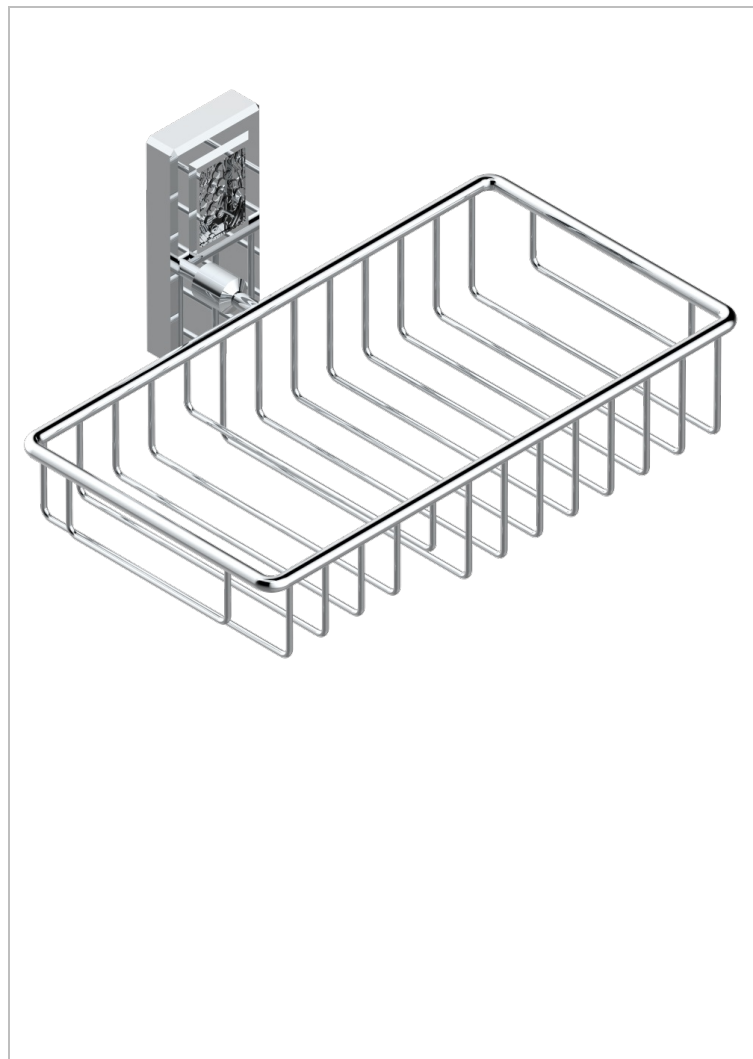

METROPOLIS CRISTAL CLARO CON MANETAS

A2B-2620

Jabonera mural para ducha con rosetón 240x130 mm

CARACTERÍSTICAS

- Métropolis cristal claro con manetas
- Jabonera mural para ducha con rosetón 240x130 mm

ACABADOS DISPONIBLES

Cerámica negra mate - D30
Cromo - A02
Cromo / dorado - G02
Cromo mate - C02
Dorado - F01
Dorado mate - F07

Dorado pálido - F30
Dorado pálido mate (sin barniz) - F31
Níquel - B01
Níquel mate - C01
Níquel viejo - H28
Pvd blush - H62