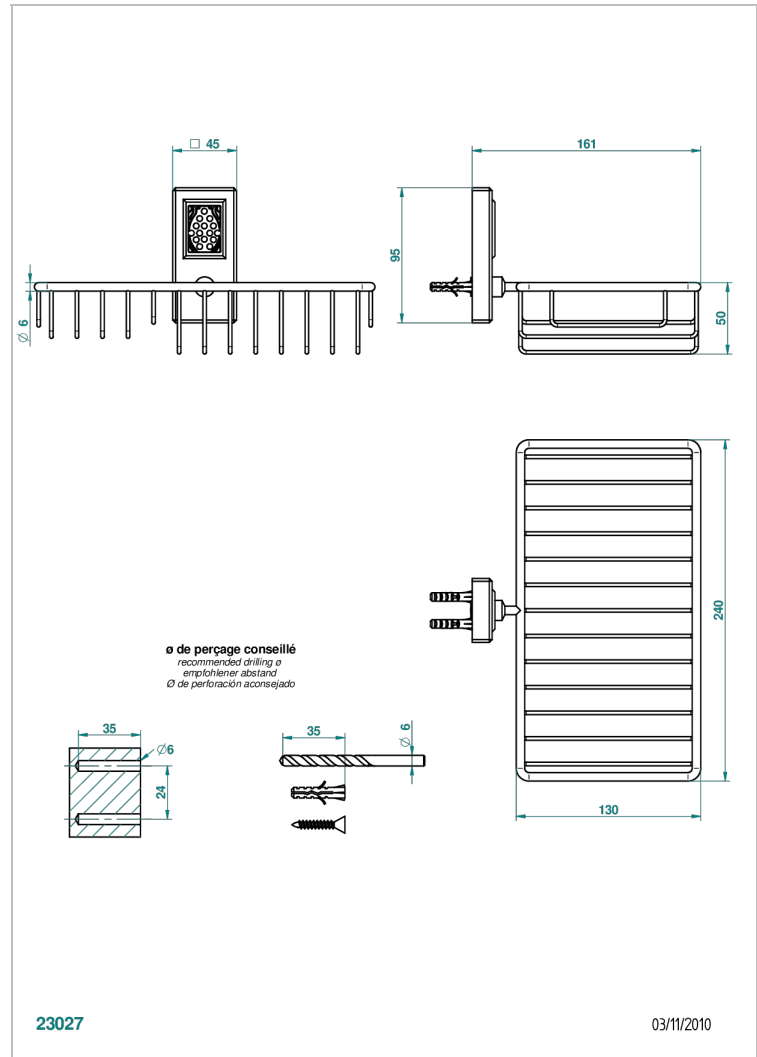

METROPOLIS CRISTAL CLAIR

A2A-2620

Porte-savon fil et porte-éponge combinés 240x130 mm avec rosace

THG[®]
PARIS

CARACTÉRISTIQUES

- Métropolis Cristal clair
- Porte-savon fil et porte-éponge combinés 240x130 mm avec rosace

Vieux nickel - H28