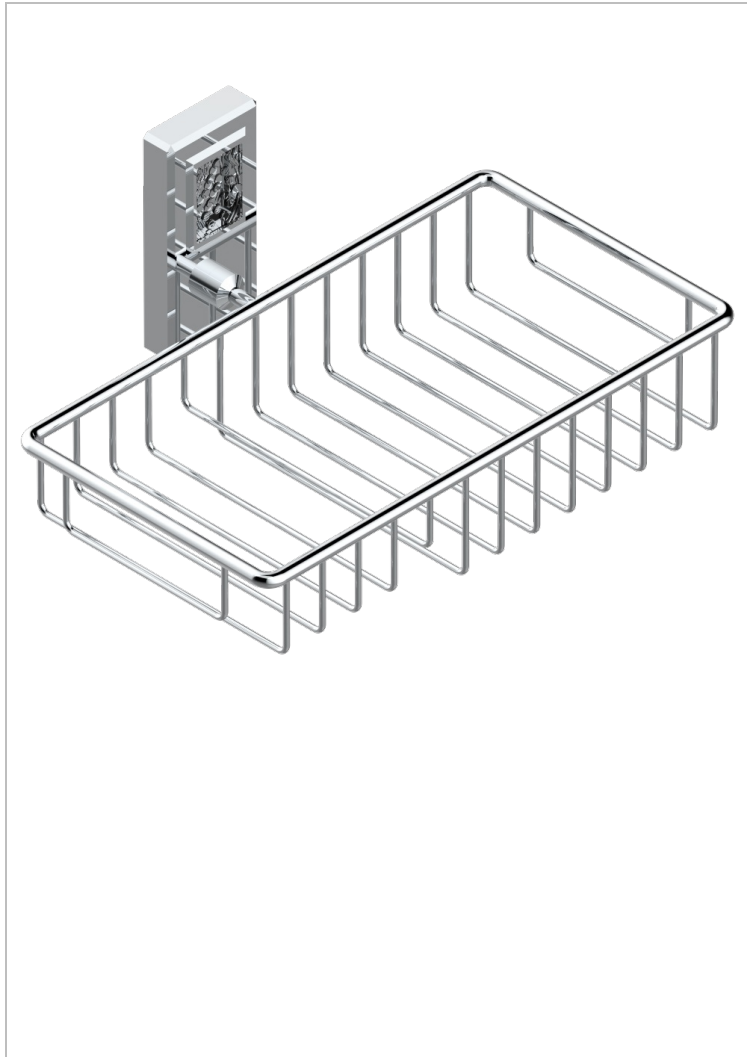

METROPOLIS CRISTAL CLAIR

A2A-2620

Porte-savon fil et porte-éponge combinés 240x130 mm avec rosace

THG[®]
PARIS

CARACTÉRISTIQUES

- Métropolis Cristal clair
- Porte-savon fil et porte-éponge combinés 240x130 mm avec rosace

FINITIONS DISPONIBLES

Chromé - A02
Chromé / doré - G02
Chromé mat - C02
Doré brillant - F01
Doré mat - F07
Nickel brillant - B01

Nickel mat - C01
Noir mat céramique - D30
Or pâle - F30
Or pâle mat - F31
Pvd blush - H62
Pvd blush mat - H60

Vieux nickel - H28