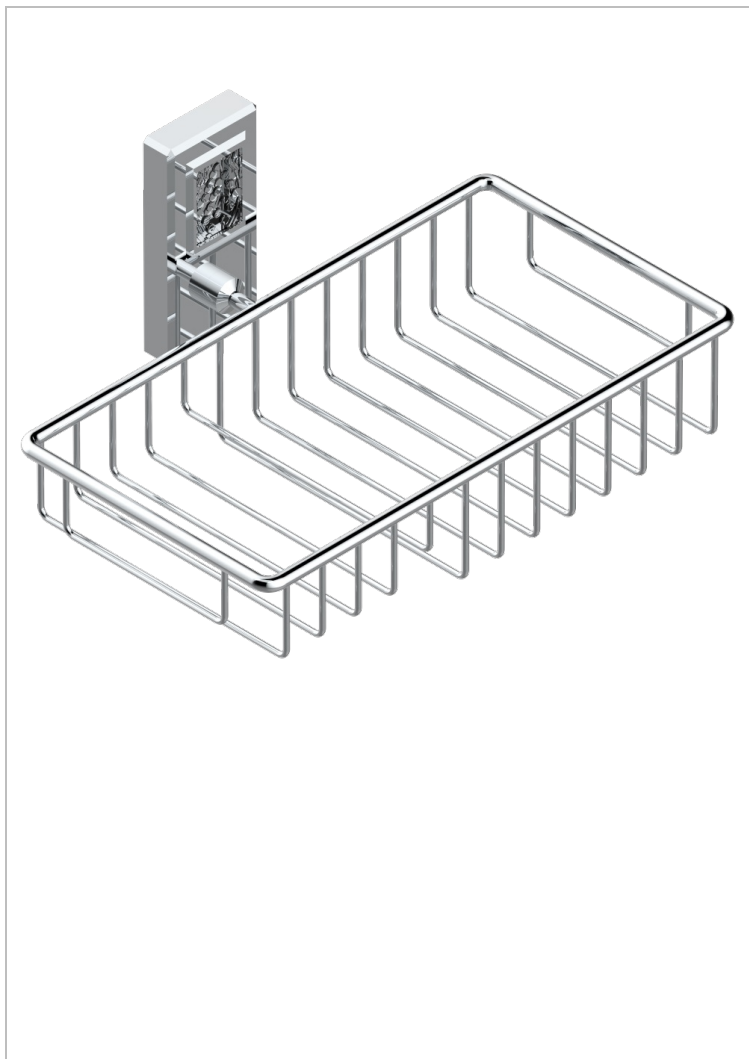

METROPOLIS CRISTAL CLARO

A2A-2620

Jabonera mural para ducha con rosetón 240x130 mm

THG[®]
PARIS

CARACTERÍSTICAS

- Métropolis cristal claro
- Jabonera mural para ducha con rosetón 240x130 mm

ACABADOS DISPONIBLES

Cerámica negra mate - D30
Cromo - A02
Cromo / dorado - G02
Cromo mate - C02
Dorado - F01
Dorado mate - F07

Dorado pálido - F30
Dorado pálido mate (sin barniz) - F31
Níquel - B01
Níquel mate - C01
Níquel viejo - H28
Pvd blush - H62