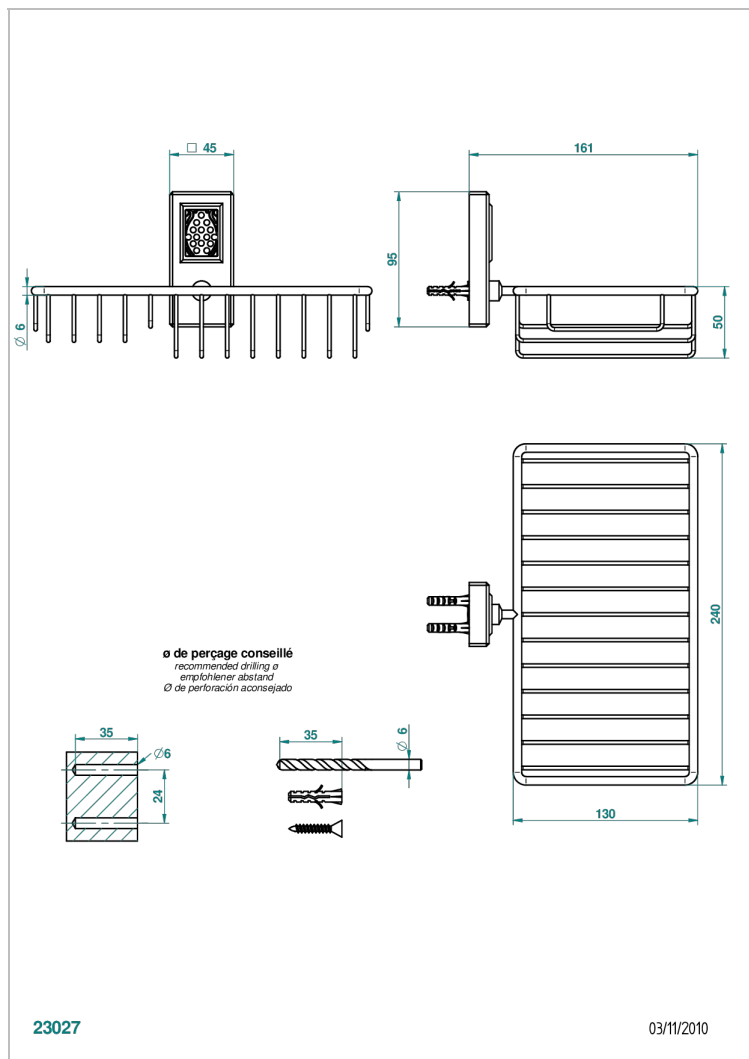

METROPOLIS CRISTAL CLARO

A2A-2620

Jabonera mural para ducha con rosetón 240x130 mm

THG[®]
PARIS

CARACTERÍSTICAS

- Métropolis cristal claro
- Jabonera mural para ducha con rosetón 240x130 mm

ACABADOS DISPONIBLES