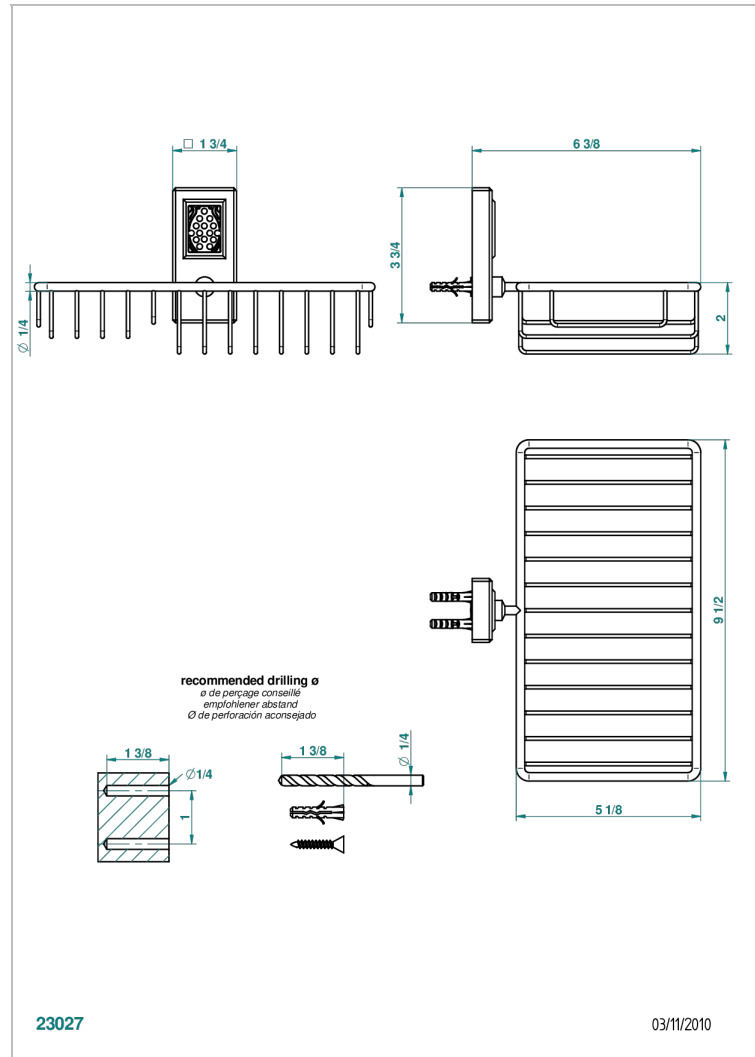

METROPOLIS CRISTAL CLAIR

A2A-2620

Porte-savon fil et porte-éponge combinés 240x130 mm avec rosace

THG[®]
PARIS

CARACTÉRISTIQUES

- Métropolis Cristal clair
- Porte-savon fil et porte-éponge combinés 240x130 mm avec rosace

Vieux nickel - H28