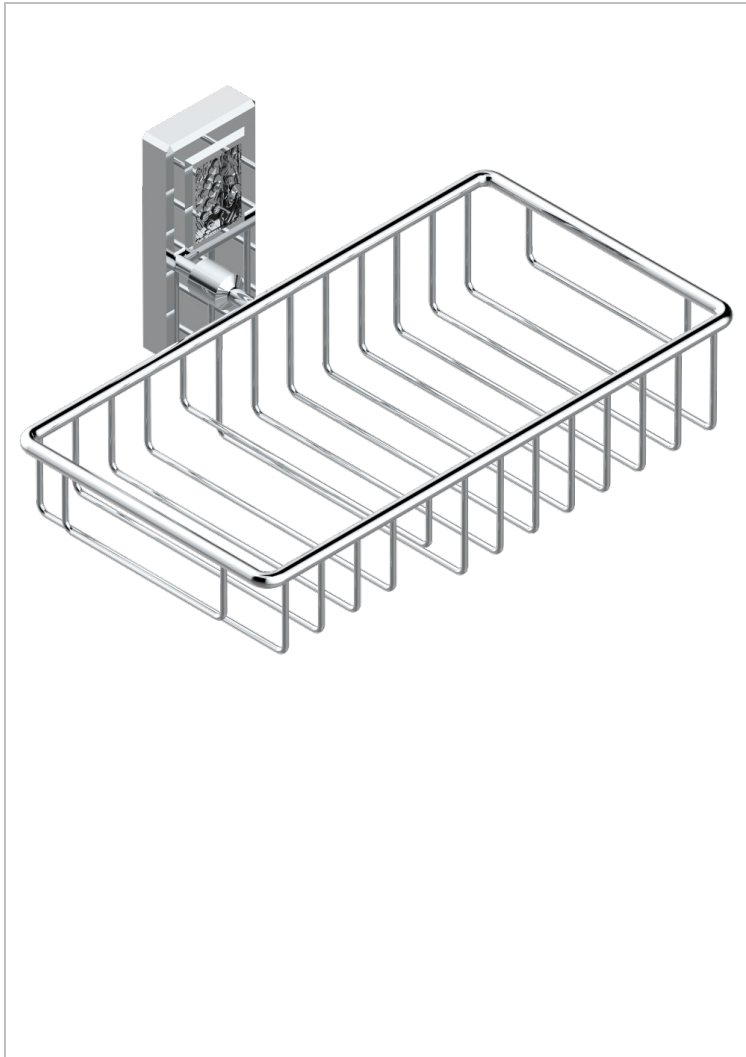

METROPOLIS CRISTAL CLAIR

A2A-2620

Porte-savon fil et porte-éponge combinés 240x130 mm avec rosace

THG[®]
PARIS

CARACTÉRISTIQUES

- Métropolis Cristal clair
- Porte-savon fil et porte-éponge combinés 240x130 mm avec rosace

FINITIONS DISPONIBLES

Chromé - A02
Chromé / doré - G02
Chromé mat - C02
Doré brillant - F01
Doré mat - F07
Nickel brillant - B01

Nickel mat - C01
Noir mat céramique - D30
Or pâle - F30
Or pâle mat - F31
Pvd blush - H62
Pvd blush mat - H60

Vieux nickel - H28