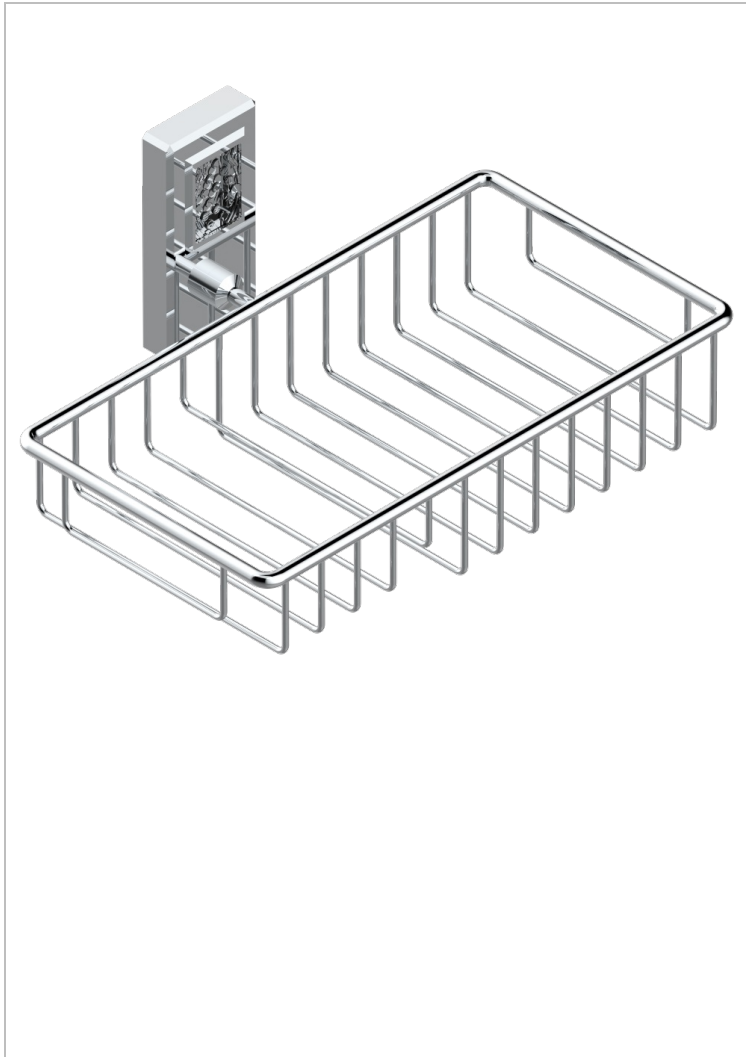

METROPOLIS CRISTAL CLARO

A2A-2620

Jabonera mural para ducha con rosetón 240x130 mm

THG[®]
PARIS

CARACTERÍSTICAS

- Métopolis cristal claro
- Jabonera mural para ducha con rosetón 240x130 mm

ACABADOS DISPONIBLES

Cerámica negra mate - D30
Cromo - A02
Cromo / dorado - G02
Cromo mate - C02
Dorado - F01
Dorado mate - F07

Dorado pálido - F30
Dorado pálido mate (sin barniz) - F31
Níquel - B01
Níquel mate - C01
Níquel viejo - H28
Pvd blush - H62