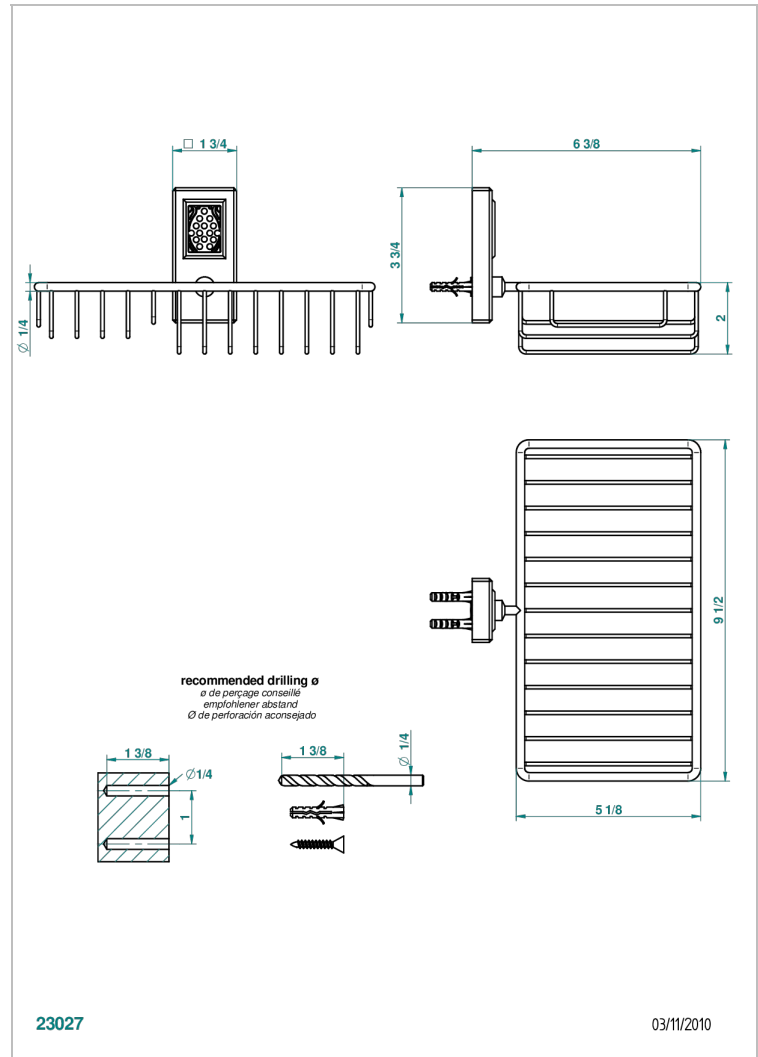

METROPOLIS CRISTAL CLARO

A2A-2620

Jabonera mural para ducha con rosetón 240x130 mm

THG[®]
PARIS

CARACTERÍSTICAS

- Métopolis cristal claro
- Jabonera mural para ducha con rosetón 240x130 mm

ACABADOS DISPONIBLES