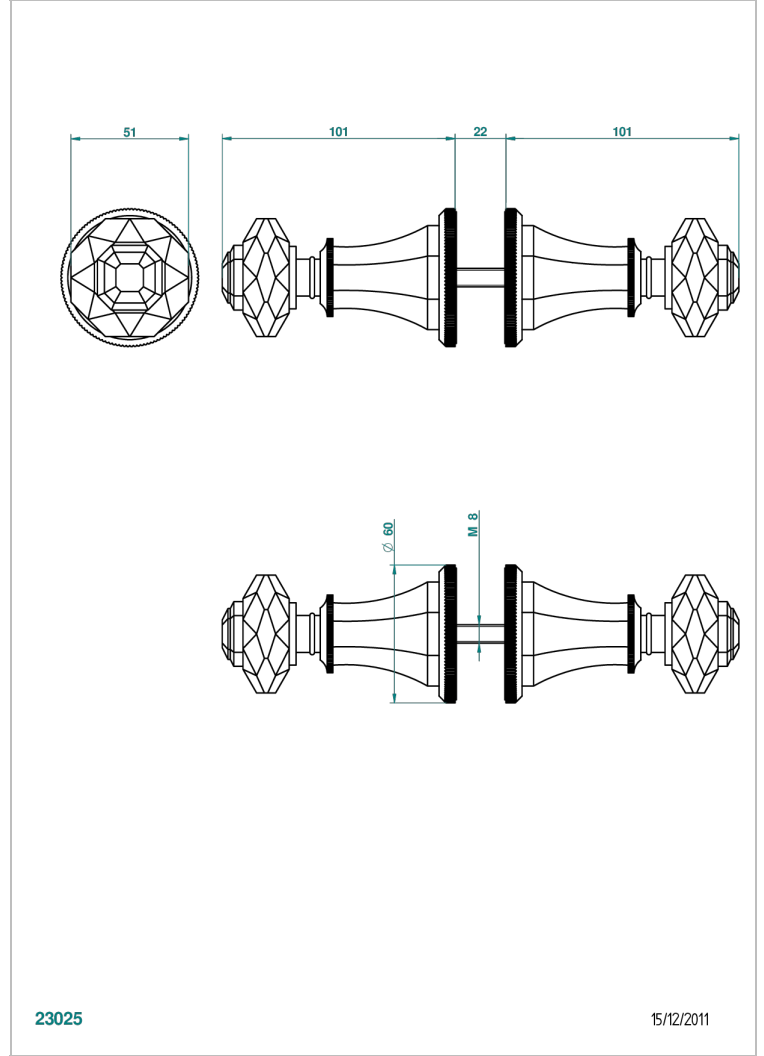

A59-638V

大号按钮 (一对)

23025

15/12/2011

特色

- Tradition Crystal
- 大号按钮 (一对)

可选饰面

Black ceram - D30
Blush PVD - H62
Graphite PVD - H64
Matt Umber PVD - H67
Matt blush PVD - H60
Matt graphite PVD - H65