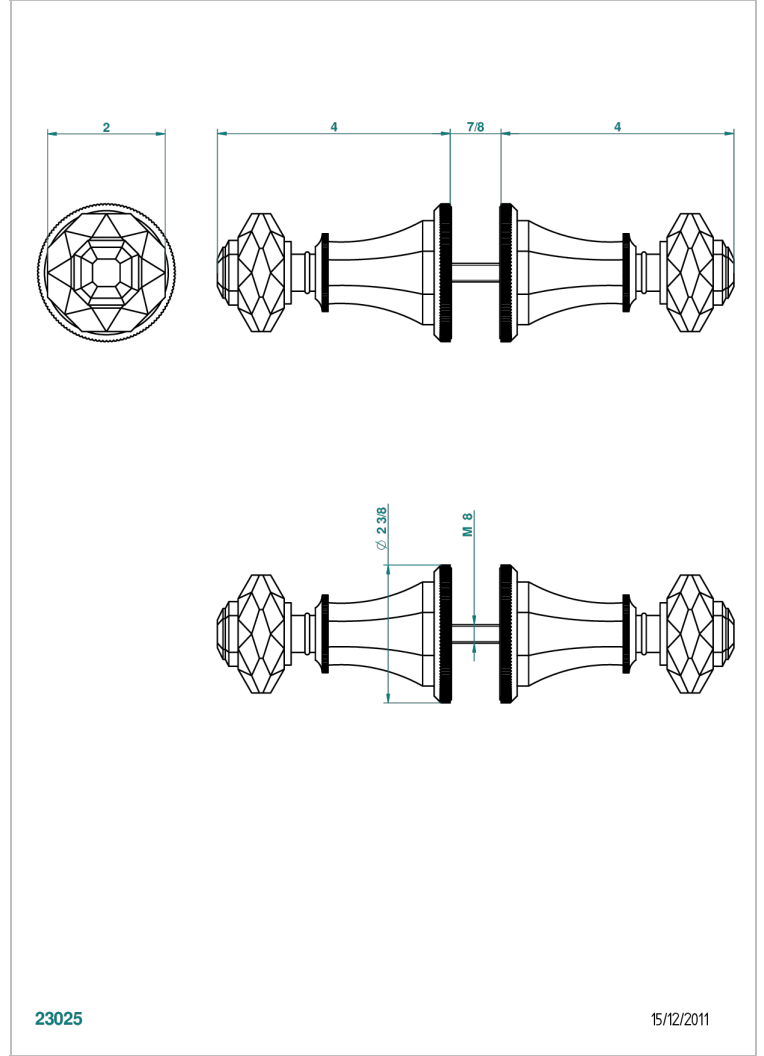

A59-638V

大号按钮 (一对)

23025

15/12/2011

特色

- Tradition Crystal
- 大号按钮 (一对)

可选饰面

Black ceram - D30
Blush PVD - H62
Graphite PVD - H64
Matt Umber PVD - H67
Matt blush PVD - H60
Matt graphite PVD - H65