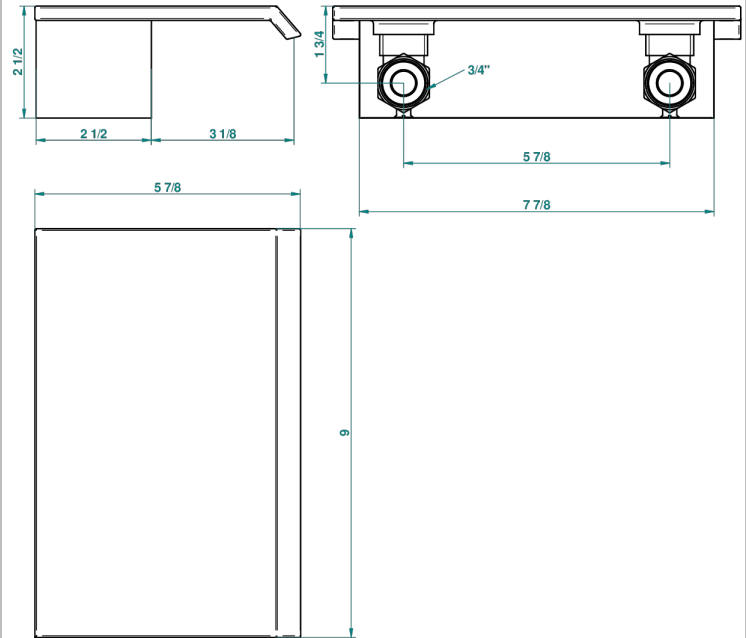

A

23020

27/01/2011

CARACTERÍSTICAS

- Niagara
- Caño cascada mural

ACABADOS DISPONIBLES

Cerámica negra mate - D30
Cobre viejo mate - H07
Cromo - A02
Cromo / dorado - G02
Cromo mate - C02
Dorado - F01

Dorado mate - F07
Dorado pálido - F30
Dorado pálido mate (sin barniz) - F31
Níquel - B01
Níquel mate - C01
Níquel viejo - H28