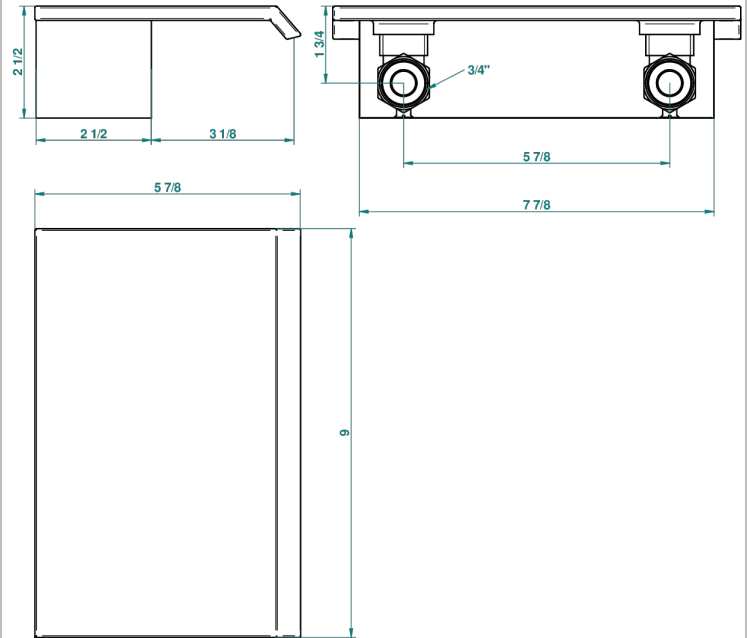

A

23020

27/01/2011

CARACTERÍSTICAS

- Niagara
- Caño cascada mural

ACABADOS DISPONIBLES

Cerámica negra mate - D30
Cobre viejo mate - H07
Cromo - A02
Cromo / dorado - G02
Cromo mate - C02
Dorado - F01

Dorado mate - F07
Dorado pálido - F30
Dorado pálido mate (sin barniz) - F31
Níquel - B01
Níquel mate - C01
Níquel viejo - H28