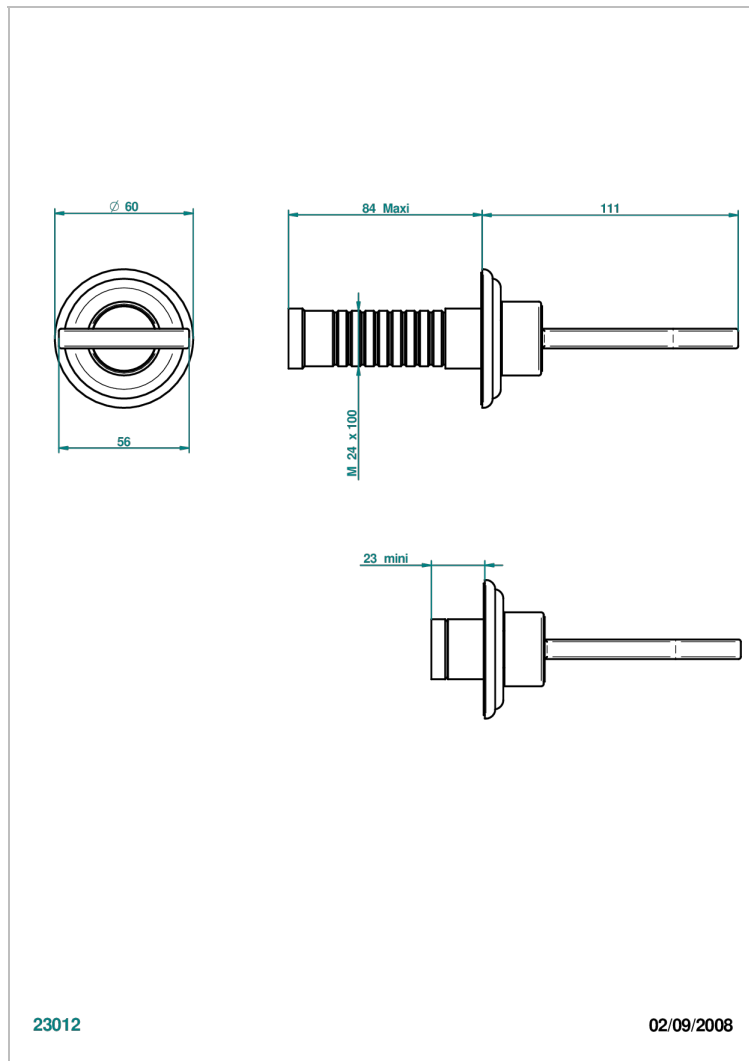

Parte externa para llave de paso mural ref. 30 & 32 y para inversor mural ref. 50/4/VM (mando, rosetón y alargador, sin cartucho)

CARACTERÍSTICAS

- Naïade
- Parte externa para llave de paso mural ref. 30 & 32 y para inversor mural ref. 50/4/VM (mando, rosetón y alargador, sin cartucho)

PRODUCTOS RELACIONADOS

- Ref. G00-32CUSA Robinet d'arrêt à encastrer 3/4" côté froid tête 1/4 tour fermeture gauche -standard américain sans garniture
- Ref. G00-32HUSA Robinet d'arrêt à encastrer 3/4" côté chaud tête 1/4 tour fermeture droite - standard américain sans garniture
- Ref. G00-30CUSA Robinet d'arrêt a encastrer 1/2 " cote froid tete 1/4 tour fermeture gauche - standard americain sans garniture
- Ref. G00-30HUSA Robinet d'arret a encastrer 1/2 " cote chaud tete 1/4 tour fermeture droite - standard americain sans garniture