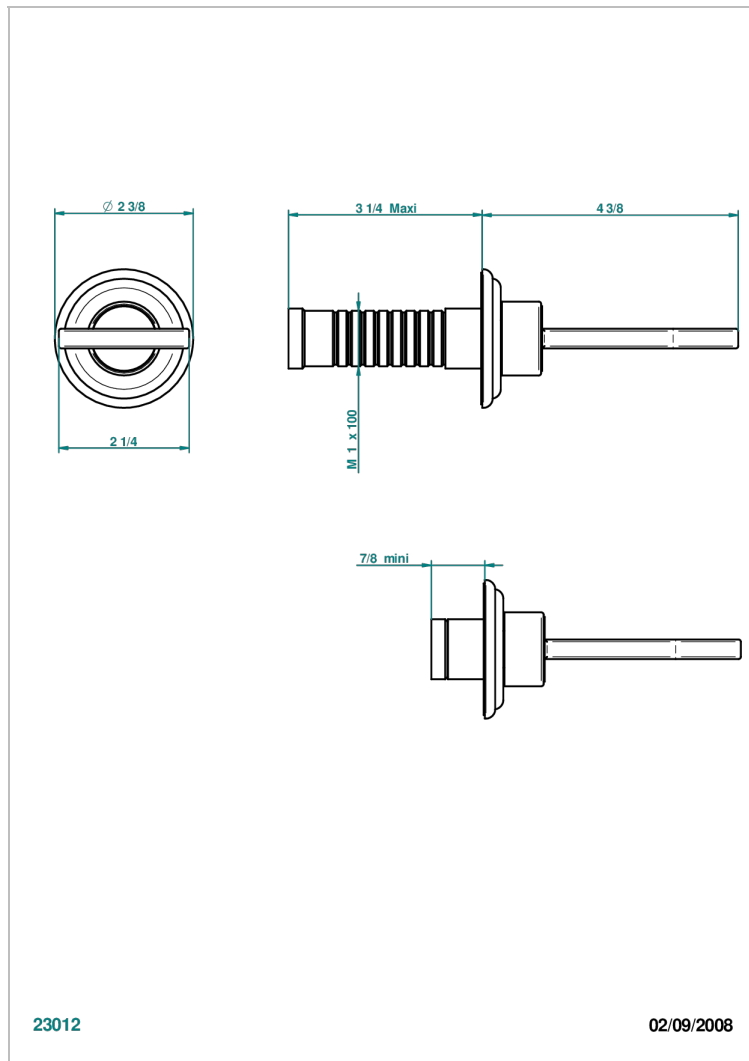

Parte externa para llave de paso mural ref. 30 & 32 y para inversor mural ref. 50/4/VM (mando, rosetón y alargador, sin cartucho)

23012

02/09/2008

CARACTERÍSTICAS

- Naïade
- Parte externa para llave de paso mural ref. 30 & 32 y para inversor mural ref. 50/4/VM (mando, rosetón y alargador, sin cartucho)

PRODUCTOS RELACIONADOS

- Ref. G00-32CUSA Robinet d'arrêt à encastrer 3/4" côté froid tête 1/4 tour fermeture gauche -standard américain sans garniture
- Ref. G00-32HUSA Robinet d'arrêt à encastrer 3/4" côté chaud tête 1/4 tour fermeture droite - standard américain sans garniture
- Ref. G00-30CUSA Robinet d'arrêt a encastrer 1/2 " cote froid tete 1/4 tour fermeture gauche - standard americain sans garniture
- Ref. G00-30HUSA Robinet d'arret a encastrer 1/2 " cote chaud tete 1/4 tour fermeture droite - standard americain sans garniture