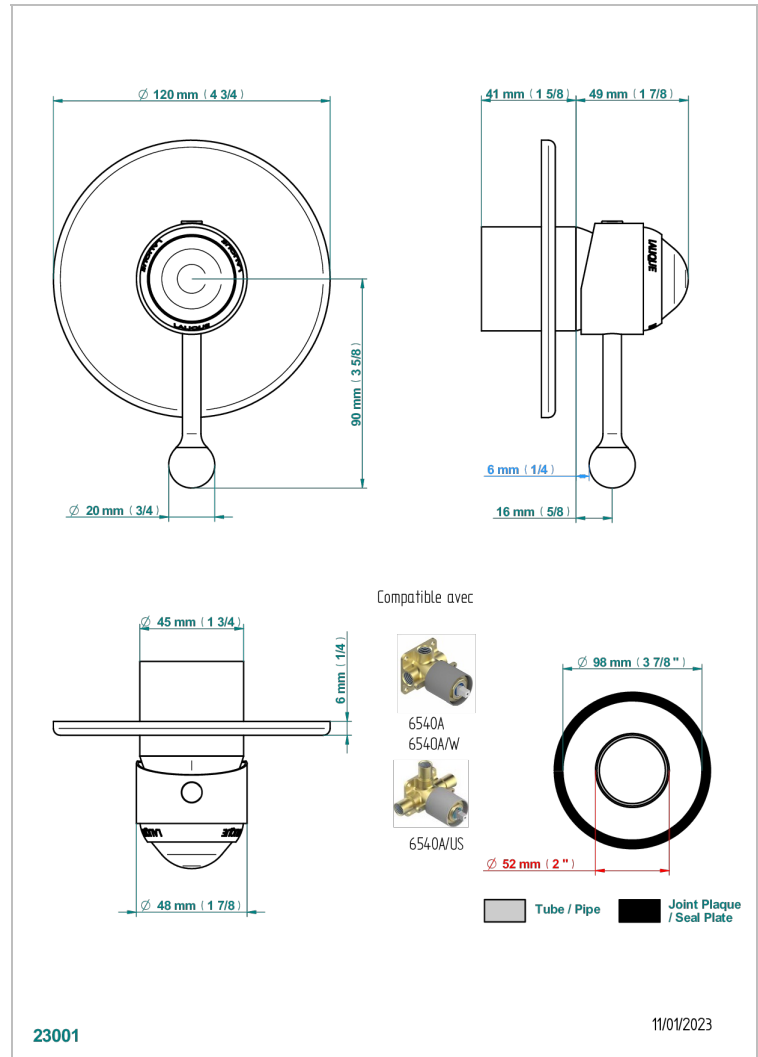

PANTHERE CRISTAL CLAIR

A2H-6540B

Garniture pour mitigeur de douche mural à encastrer

THG[®]
PARIS

CARACTÉRISTIQUES

- Panthère Cristal clair
- Garniture pour mitigeur de douche mural à encastrer

PRODUITS ASSOCIÉS

- Ref. G00-6540A/US Partie à encastrer pour mitigeur de douche ref.6540 - standard américain

FINITIONS DISPONIBLES

Bronze clair - D01
Chromé - A02
Chromé / doré - G02
Chromé mat - C02
Doré brillant - F01
Doré mat - F07