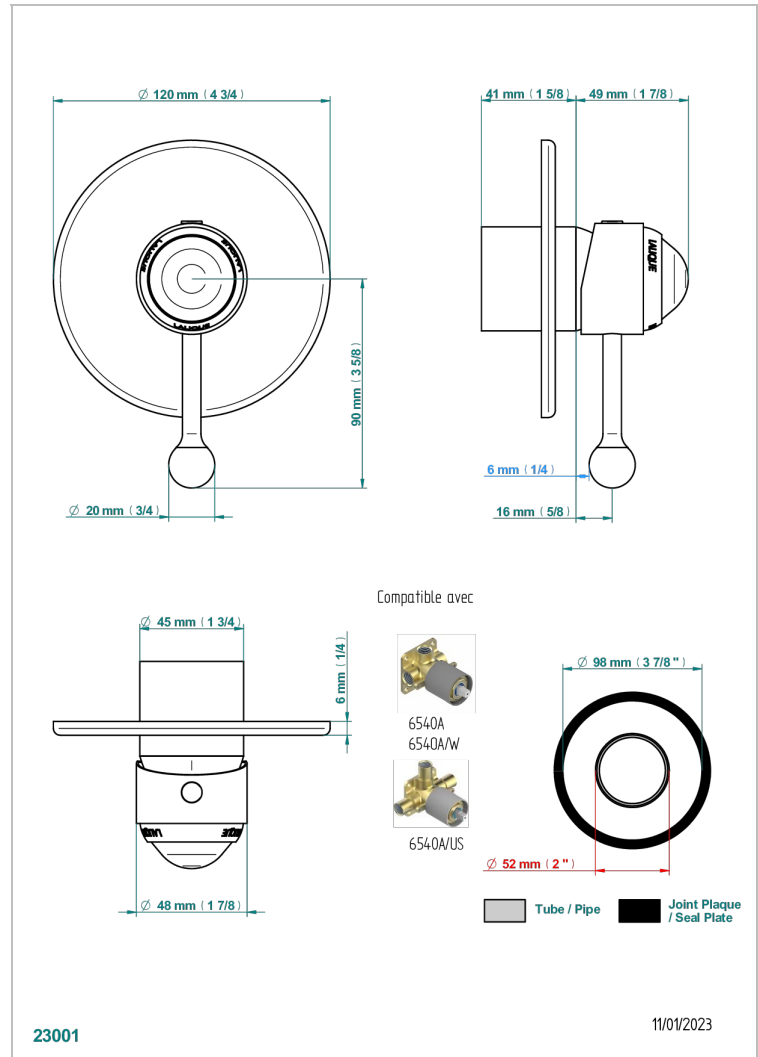

PANTHERE CRISTAL CLARO

A2H-6540B

Trim only for wall shower mixer

THG[®]
PARIS

CARACTERÍSTICAS

- Panthère cristal claro
- Trim only for wall shower mixer

PRODUCTOS RELACIONADOS

- Ref. G00-6540A/US Partie à encastrer pour mitigeur de douche ref.6540 - standard américain