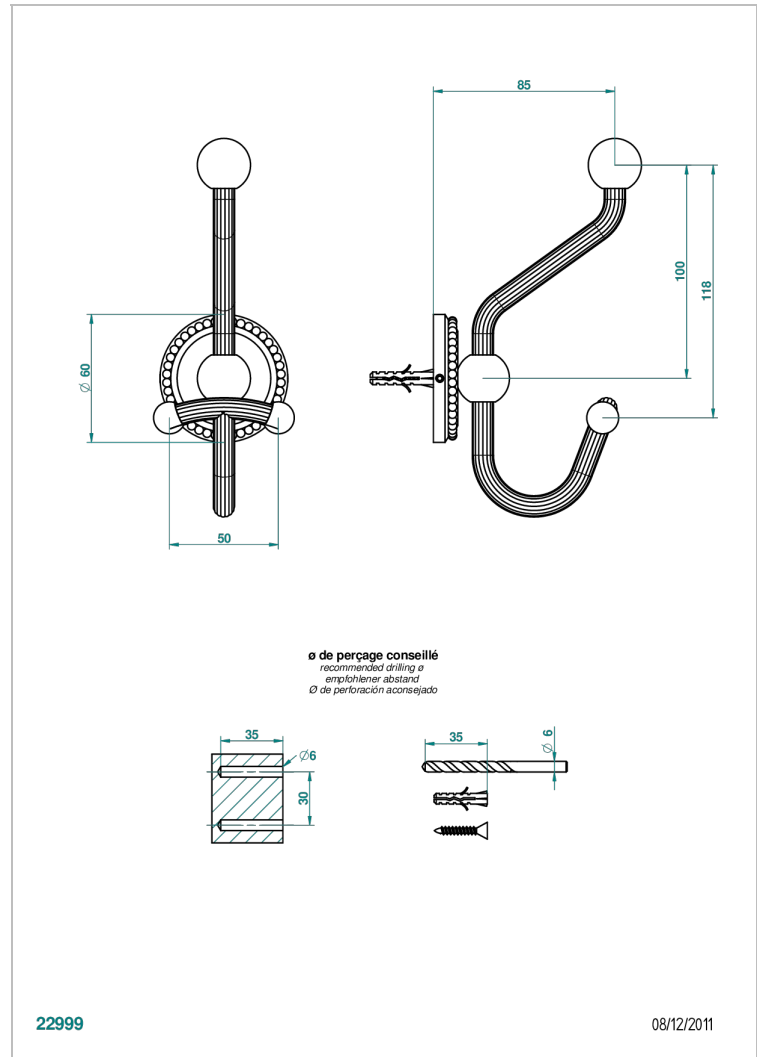

# AMOUR DE TRIANON

G24-510A

Percha doble para albornoz

THG<sup>®</sup>  
PARIS

## CARACTERÍSTICAS

- Amour de Trianon
- Percha doble para albornoz

Níquel viejo - H28