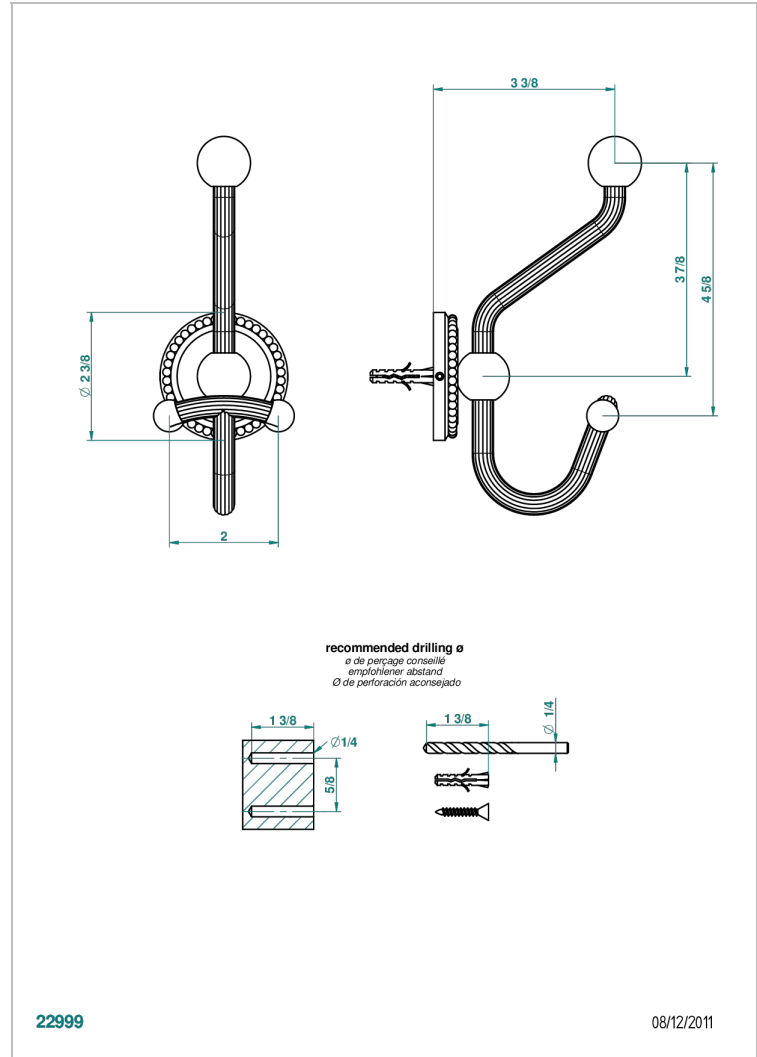

AMOUR DE TRIANON

G24-510A

Percha doble para albornoz

THG[®]
PARIS

CARACTERÍSTICAS

- Amour de Trianon
- Percha doble para albornoz

ACABADOS DISPONIBLES

Bronce claro - D01
Cerámica negra mate - D30
Cobre viejo mate - H07
Cromo - A02
Cromo / dorado - G02
Cromo mate - C02

Dorado - F01
Dorado mate - F07
Dorado pálido - F30
Dorado pálido mate (sin barniz) - F31
Níquel - B01
Níquel mate - C01

Níquel viejo - H28