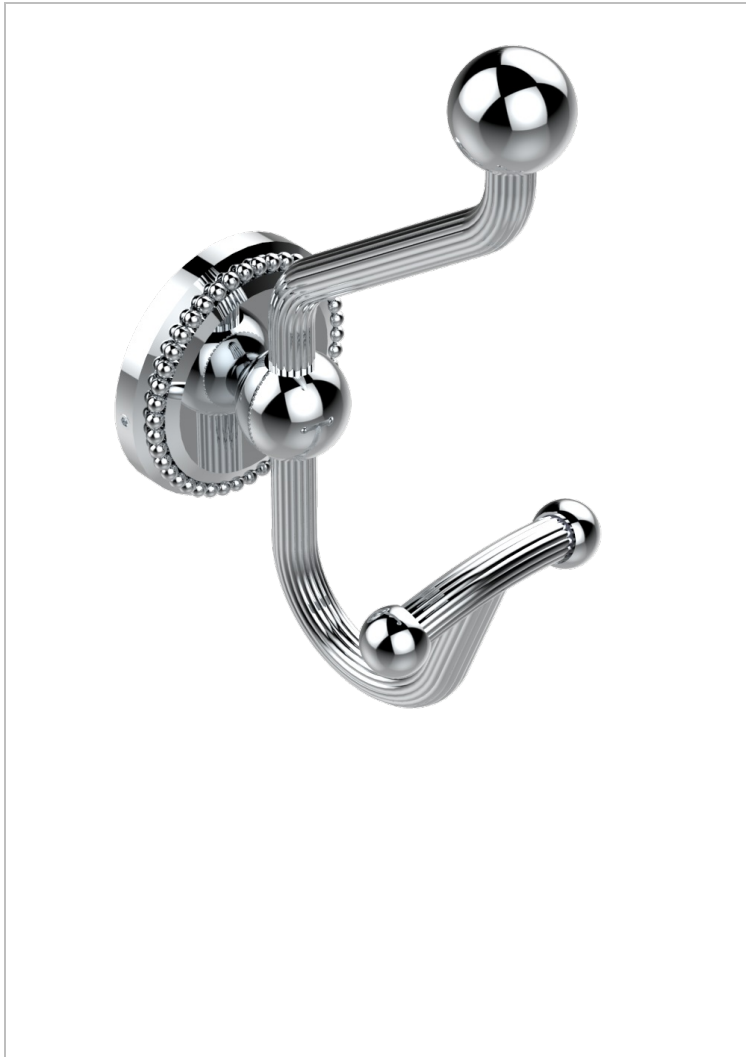

AMOUR DE TRIANON

G24-510A

Percha doble para albornoz

THG[®]
PARIS

CARACTERÍSTICAS

- Amour de Trianon
- Percha doble para albornoz

ACABADOS DISPONIBLES

Bronce claro - D01
Cerámica negra mate - D30
Cobre viejo mate - H07
Cromo - A02
Cromo / dorado - G02
Cromo mate - C02

Dorado - F01
Dorado mate - F07
Dorado pálido - F30
Dorado pálido mate (sin barniz) - F31
Níquel - B01
Níquel mate - C01

Níquel viejo - H28