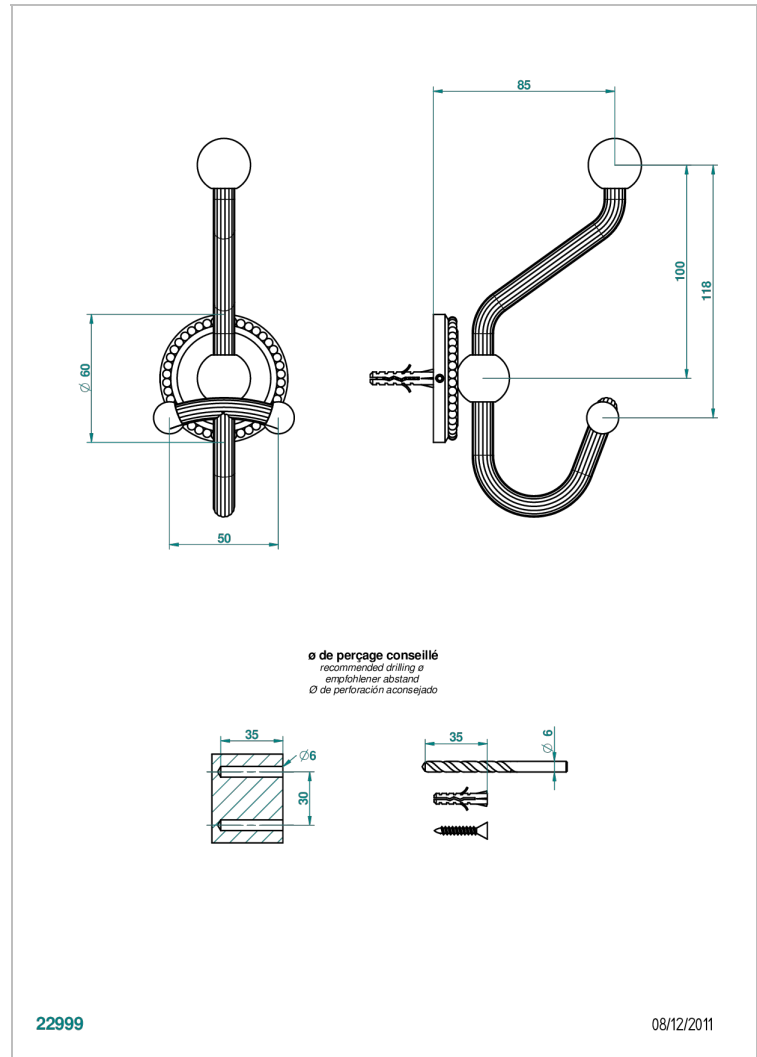

AMOUR DE TRIANON

G24-510A

Percha doble para albornoz

THG[®]
PARIS

CARACTERÍSTICAS

- Amour de Trianon
- Percha doble para albornoz

ACABADOS DISPONIBLES

Bronce claro - D01
Cerámica negra mate - D30
Cobre viejo mate - H07
Cromo - A02
Cromo / dorado - G02
Cromo mate - C02

Dorado - F01
Dorado mate - F07
Dorado pálido - F30
Dorado pálido mate (sin barniz) - F31
Níquel - B01
Níquel mate - C01

Níquel viejo - H28