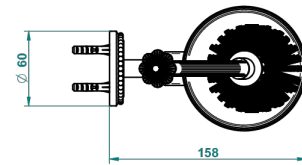

AMOUR DE TRIANON

G24-4720

Pot à balai mural en métal, avec balai sans couvercle

THG®
PARIS

22996

13/01/2016

CARACTÉRISTIQUES

- Accessoire en laiton
- Brosse de rechange Réf. G00.703B

FINITIONS DISPONIBLES

Bronze clair - D01
Chromé - A02
Chromé / doré - G02
Chromé mat - C02
Doré brillant - F01
Doré mat - F07

Nickel brillant - B01
Nickel mat - C01
Noir mat céramique - D30
Or pâle - F30
Or pâle mat - F31
Vieux cuivre rouge mat - H07

Vieux nickel - H28