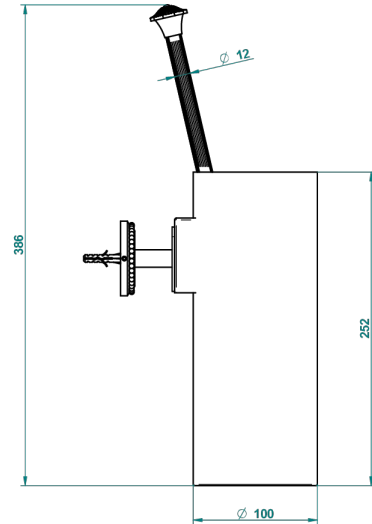

AMOUR DE TRIANON

G24-4720

Pot à balai mural en métal, avec balai sans couvercle

THG®
PARIS

22996

13/01/2016

CARACTÉRISTIQUES

- Accessoire en laiton
- Brosse de rechange Réf. G00.703B

FINITIONS DISPONIBLES

Bronze clair - D01
Chromé - A02
Chromé / doré - G02
Chromé mat - C02
Doré brillant - F01
Doré mat - F07

Nickel brillant - B01
Nickel mat - C01
Noir mat céramique - D30
Or pâle - F30
Or pâle mat - F31
Vieux cuivre rouge mat - H07

Vieux nickel - H28