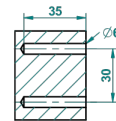

AMOUR DE TRIANON

G24-4720

Pot à balai mural en métal, avec balai sans couvercle

THG®
PARIS

22996

13/01/2016

CARACTÉRISTIQUES

- Accessoire en laiton
- Brosse de rechange Réf. G00.703B

FINITIONS DISPONIBLES

Bronze clair - D01
Chromé - A02
Chromé / doré - G02
Chromé mat - C02
Doré brillant - F01
Doré mat - F07

Nickel brillant - B01
Nickel mat - C01
Noir mat céramique - D30
Or pâle - F30
Or pâle mat - F31
Vieux cuivre rouge mat - H07

Vieux nickel - H28