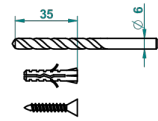

AMOUR DE TRIANON

G24-4720

Pot à balai mural en métal, avec balai sans couvercle

THG®
PARIS

22996

13/01/2016

CARACTÉRISTIQUES

- Accessoire en laiton
- Brosse de rechange Réf. G00.703B

FINITIONS DISPONIBLES

Bronze clair - D01
Chromé - A02
Chromé / doré - G02
Chromé mat - C02
Doré brillant - F01
Doré mat - F07

Nickel brillant - B01
Nickel mat - C01
Noir mat céramique - D30
Or pâle - F30
Or pâle mat - F31
Vieux cuivre rouge mat - H07

Vieux nickel - H28