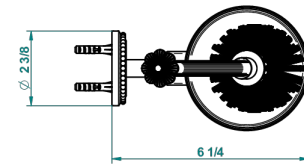

AMOUR DE TRIANON

G24-4720

Pot à balai mural en métal, avec balai sans couvercle

THG®
PARIS

22996

13/01/2016

CARACTÉRISTIQUES

- Accessoire en laiton
- Brosse de rechange Réf. G00.703B

FINITIONS DISPONIBLES

Bronze clair - D01
Chromé - A02
Chromé / doré - G02
Chromé mat - C02
Doré brillant - F01
Doré mat - F07

Nickel brillant - B01
Nickel mat - C01
Noir mat céramique - D30
Or pâle - F30
Or pâle mat - F31
Vieux cuivre rouge mat - H07

Vieux nickel - H28