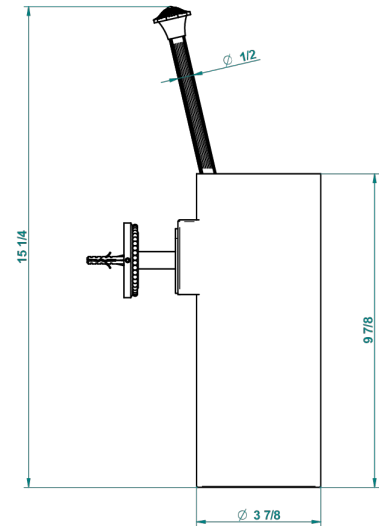

AMOUR DE TRIANON

G24-4720

Pot à balai mural en métal, avec balai sans couvercle

THG®
PARIS

22996

13/01/2016

CARACTÉRISTIQUES

- Accessoire en laiton
- Brosse de rechange Réf. G00.703B

FINITIONS DISPONIBLES

Bronze clair - D01
Chromé - A02
Chromé / doré - G02
Chromé mat - C02
Doré brillant - F01
Doré mat - F07

Nickel brillant - B01
Nickel mat - C01
Noir mat céramique - D30
Or pâle - F30
Or pâle mat - F31
Vieux cuivre rouge mat - H07

Vieux nickel - H28