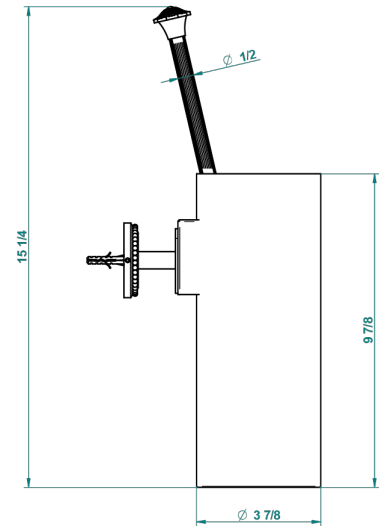

AMOUR DE TRIANON

G24-4720

Escobillero mural sin tapa, con escobilla

THG®
PARIS

22996

13/01/2016

CARACTERÍSTICAS

- Amour de Trianon
- Escobillero mural sin tapa, con escobilla

ACABADOS DISPONIBLES

Bronce claro - D01
Cerámica negra mate - D30
Cobre viejo mate - H07
Cromo - A02
Cromo / dorado - G02
Cromo mate - C02

Dorado - F01
Dorado mate - F07
Dorado pálido - F30
Dorado pálido mate (sin barniz) - F31
Níquel - B01
Níquel mate - C01

Níquel viejo - H28