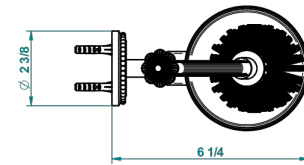

AMOUR DE TRIANON

G24-4720

Escobillero mural sin tapa, con escobilla

THG®
PARIS

22996

13/01/2016

CARACTERÍSTICAS

- Amour de Trianon
- Escobillero mural sin tapa, con escobilla

ACABADOS DISPONIBLES

Bronce claro - D01
Cerámica negra mate - D30
Cobre viejo mate - H07
Cromo - A02
Cromo / dorado - G02
Cromo mate - C02

Dorado - F01
Dorado mate - F07
Dorado pálido - F30
Dorado pálido mate (sin barniz) - F31
Níquel - B01
Níquel mate - C01

Níquel viejo - H28