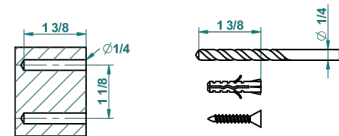

AMOUR DE TRIANON

G24-4720

Escobillero mural sin tapa, con escobilla

THG®
PARIS

22996

13/01/2016

CARACTERÍSTICAS

- Amour de Trianon
- Escobillero mural sin tapa, con escobilla

ACABADOS DISPONIBLES

Bronce claro - D01
Cerámica negra mate - D30
Cobre viejo mate - H07
Cromo - A02
Cromo / dorado - G02
Cromo mate - C02

Dorado - F01
Dorado mate - F07
Dorado pálido - F30
Dorado pálido mate (sin barniz) - F31
Níquel - B01
Níquel mate - C01

Níquel viejo - H28